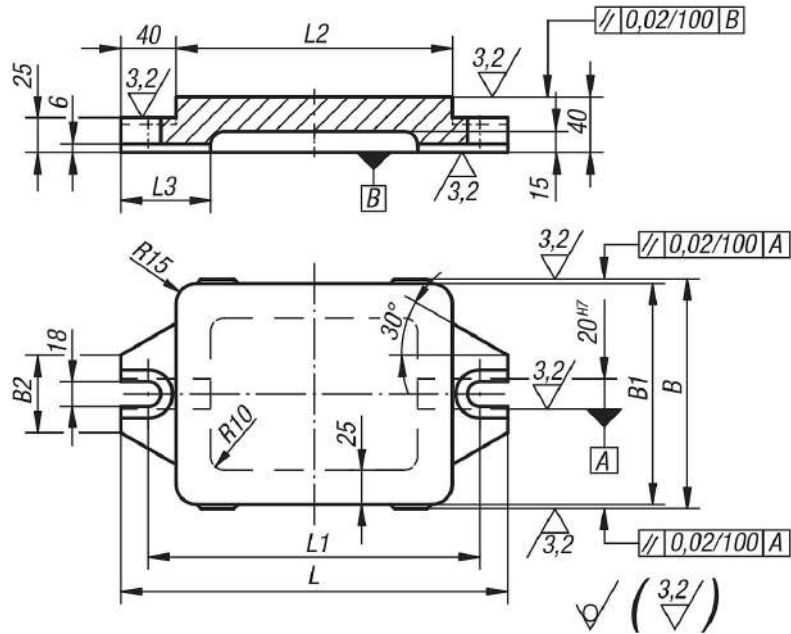

Ürün açıklaması/Ürün resimleri

Açıklama

Malzeme:
GJL 250 kızdırılmış.

Çizimler

Ürüne genel bakış

Sipariş numarası	L	L1	L2	L3	B	B1	B2
01180-01	240	200	160	65	166	160	56
01180-02	280	240	200	65	166	160	56
01180-03	330	290	250	70	206	200	74
01180-04	395	355	315	75	256	250	74