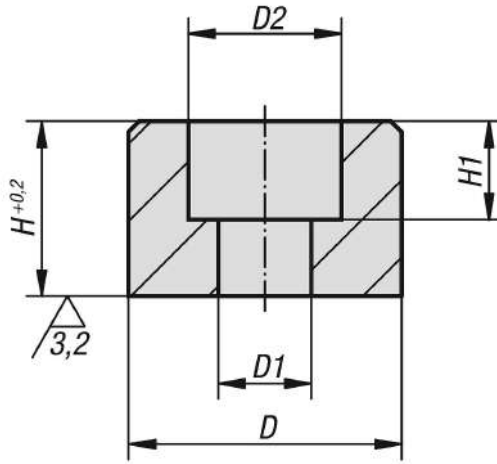

Ürün açıklaması/Ürün resimleri

Açıklama

Malzeme:

Kolay işlenir çelik 1.0718.

Model:

sertleştirilmiş ve perdahlı.

Çizimler

Ürünlere genel bakış

Sipariş numarası	D	D1	D2	H	H1
02090-05	16	5,5	10	10	5,7
02090-06	20	6,6	11	12	7
02090-08	25	9	15	16	9
02090-10	32	11	18	20	11
02090-12	36	13,5	20	25	13