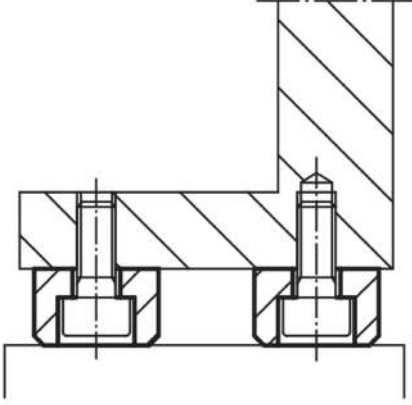

Ürün açıklaması/Ürün resimleri

Açıklama

Malzeme:

Kolay işlenir çelik 1.0718.

Model:

sertleştirilmiş ve perdahlı.

Çizimler

Ürünlere genel bakış

Sipariş numarası	D	D1	D2	H	H1
02090-05	16	5,5	10	10	5,7
02090-06	20	6,6	11	12	7
02090-08	25	9	15	16	9
02090-10	32	11	18	20	11
02090-12	36	13,5	20	25	13