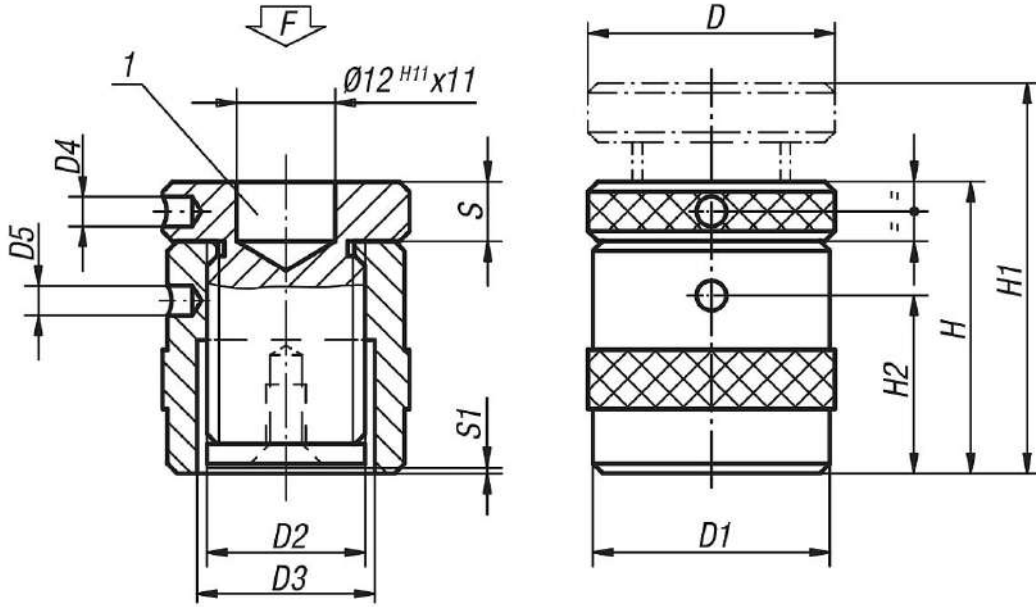

Ürün açıklaması/Ürün resimleri

Açıklama

Malzeme:
İslah eliđi.

Model:
boyalı, Trapez diđli: Kendi kendine kilitlemeli, Mil: U sabitleyicili.

Bilgi:
02170-01 modelinde merkezleme deliđi Ø 12 yoktur.

izim bilgisi:
1) 02210 iin merkezleme deliđi

Çizimler

Ürünler genel bakış

Sipariş numarası	D	D1	D2	D3	D4	D5	H	H1	H2	S	S1	F maks. kN
02170-01	31	31	Tr 20X4	23	4	4	38	52	23	8	2	15
02170-015	50	49	Tr 30X4	36	6	6	42	52	24	12	2	60
02170-02	50	49	Tr 30X4	36	6	6	50	72	30	12	0,5	60
02170-03	50	49	Tr 30X4	36	6	6	71	102	43	16	1,5	60
02170-04	65	70	Tr 40X7	43	6	6	100	140	58	25	2,5	100
02170-05	70	80	Tr 50X8	55	6	6	140	212	90	30	4	170
02170-06	80	100	Tr 65X10	70	6	8	190	300	126	34	5	350