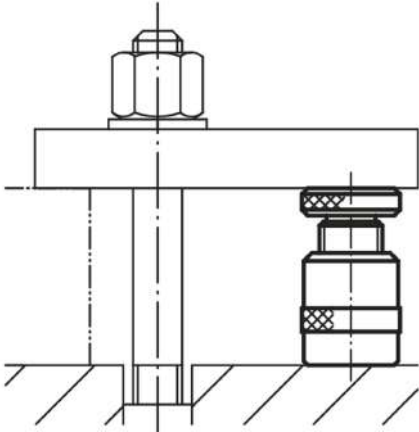

Ürün açıklaması/Ürün resimleri

Açıklama

Malzeme:
İslah eliđi.

Model:
boyalı, Trapez diđli: Kendi kendine kilitlemeli, Mil: U sabitleyicili.

Bilgi:
02170-01 modelinde merkezleme deliđi Ø 12 yoktur.

izim bilgisi:
1) 02210 iin merkezleme deliđi

Çizimler

Ürünler genel bakış

Sipariş numarası	D	D1	D2	D3	D4	D5	H	H1	H2	S	S1	F maks. kN
02170-01	31	31	Tr 20X4	23	4	4	38	52	23	8	2	15
02170-015	50	49	Tr 30X4	36	6	6	42	52	24	12	2	60
02170-02	50	49	Tr 30X4	36	6	6	50	72	30	12	0,5	60
02170-03	50	49	Tr 30X4	36	6	6	71	102	43	16	1,5	60
02170-04	65	70	Tr 40X7	43	6	6	100	140	58	25	2,5	100
02170-05	70	80	Tr 50X8	55	6	6	140	212	90	30	4	170
02170-06	80	100	Tr 65X10	70	6	8	190	300	126	34	5	350