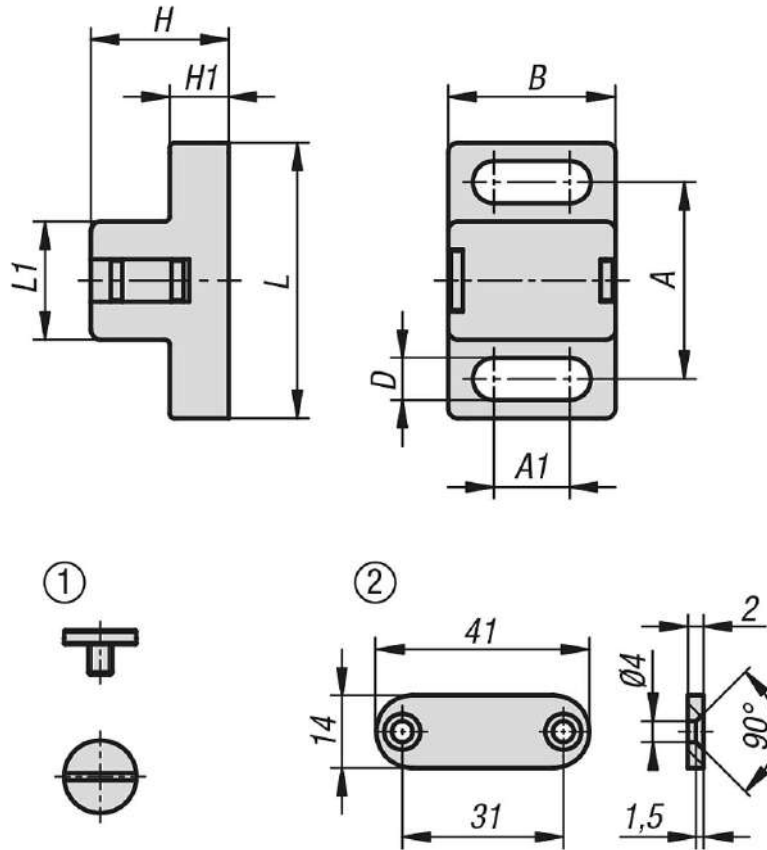

Ürün açıklaması/Ürün resimleri

Açıklama

Malzeme:

Poliamid, cam elyaf takviyeli
Yassı başlı cıvata DIN 921 çelik.
Tutucu plaka çelik.

Model:

siyah.
Yassı başlı cıvata ve tutucu plaka galvanizli.

Bilgi:

Döner ve sürgülü kapılar için mıknatıslı kilit. Uzun delikler, alüminyum profiller ve yüzey elemanları üzerinde esnek konumlandırmaya imkan vermektedir.

Çizim bilgisi:

- 1) Yassı başlı cıvata
- 2) Tutucu plaka

Çizimler

Ürünlere genel bakış

Sipariş numarası	A	A1	B	D	H	H1	L	L1	Tutma kuvveti F1 N	Tutma kuvveti F2 N	Karşı parça
03075-11-17281	20	7,7	17	4,3	14	6	28	12	5	3	Yassı başlı cıvata M4x5
03075-11-28401	30	13,5	28	6,3	20	10	40	19	20	10	Yassı başlı cıvata M5x6
03075-11-28402	30	13,5	28	6,3	20	10	40	19	20	10	Yassı başlı cıvata M5x6 ve tutucu plaka 14x41x2