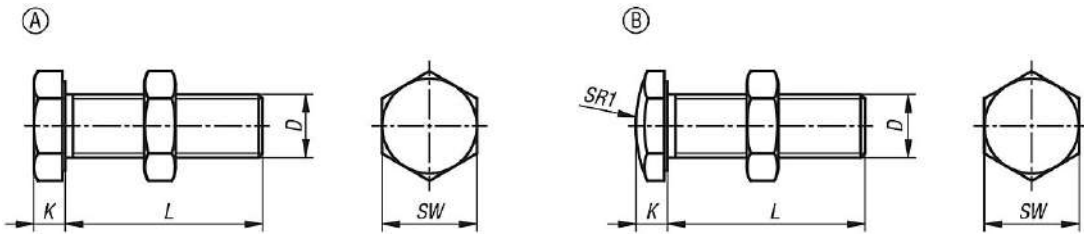

Bilgi:

M3 dayanak cıvatası sadece 8.8 mukavemet sınıfında mevcuttur.

Çizimler

Ürünlere genel bakış

Sipariş numarası	Form	D	L	K	SW	SR1
03087-10316	A	M3	16	2	5,5	-
03087-10325	A	M3	25	2	5,5	-
03087-10416	A	M4	16	2,5	7	-
03087-10425	A	M4	25	2,5	7	-
03087-10435	A	M4	35	2,5	7	-
03087-10516	A	M5	16	3,5	8	-
03087-10525	A	M5	25	3,5	8	-
03087-10535	A	M5	35	3,5	8	-
03087-10625	A	M6	25	3,8	10	-
03087-10635	A	M6	35	3,8	10	-
03087-10640	A	M6	40	3,8	10	-
03087-10812	A	M8	12	5	13	-
03087-10816	A	M8	16	5	13	-
03087-10820	A	M8	20	5	13	-
03087-10825	A	M8	25	5	13	-
03087-10830	A	M8	30	5	13	-
03087-10835	A	M8	35	5	13	-
03087-10840	A	M8	40	5	13	-
03087-10845	A	M8	45	5	13	-
03087-10850	A	M8	50	5	13	-
03087-10855	A	M8	55	5	13	-
03087-10865	A	M8	65	5	13	-
03087-10870	A	M8	70	5	13	-
03087-10885	A	M8	85	5	13	-
03087-11035	A	M10	35	6	17	-
03087-11040	A	M10	40	6	17	-
03087-11050	A	M10	50	6	17	-
03087-11060	A	M10	60	6	17	-
03087-11240	A	M12	40	7	19	-
03087-11260	A	M12	60	7	19	-
03087-11270	A	M12	70	7	19	-
03087-11650	A	M16	50	9,5	24	-
03087-11660	A	M16	60	9,5	24	-
03087-11670	A	M16	70	9,5	24	-