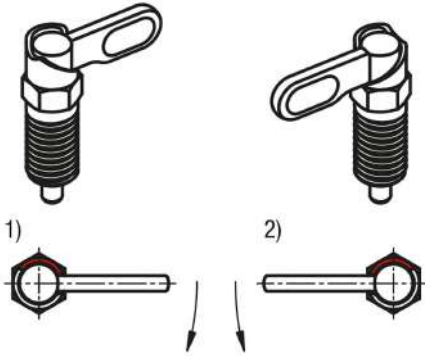

Çizim bilgisi:

Form A: Tutamak: kaplamasız, somunsuz

Form C: Tutamak: toz boya kaplamalı, somunsuz

Form B: Tutamak: kaplamasız, somunlu

Form D: Tutamak: toz boya kaplamalı, somunlu

1) Mesnet sol

2) Mesnet sağ

Çizimler