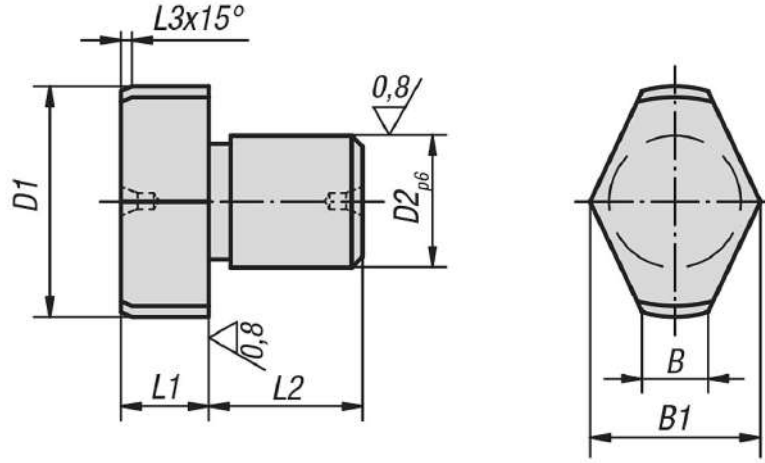

## Açıklama

**Malzeme:**  
Takım çeliği.

**Model:**  
sertleştirilmiş.

**Bilgi:**  
Merkezlemeli düz taraflar.

## Ürünlere genel bakış

Sipariş numarası	D1	D2	L1	L2	L3	B	B1
03150-05	8,5	5	8	8	2	2	6,6
03150-07	10,5	7	8	8	2	3	8,6
03150-08	12,5	8	8	10	2	3	9,8
03150-081	14,5	8	8	10	3	3,5	11,2
03150-09	16,5	9	8	12	3	4	13,2
03150-12	18,5	12	8	12	3	4,5	14,7
03150-121	20,5	12	8	14	3	5	16,6
03150-14	22,5	14	8	14	3	5,6	18
03150-16	25,5	16	8	16	3	6	19,8