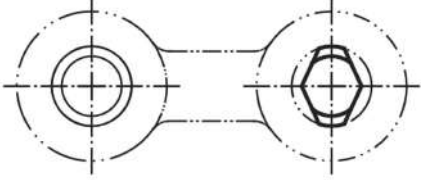

## Açıklama

**Malzeme:**  
Takım çeliği.

**Model:**  
sertleştirilmiş.

**Bilgi:**  
Merkezlemeli düz taraflar.