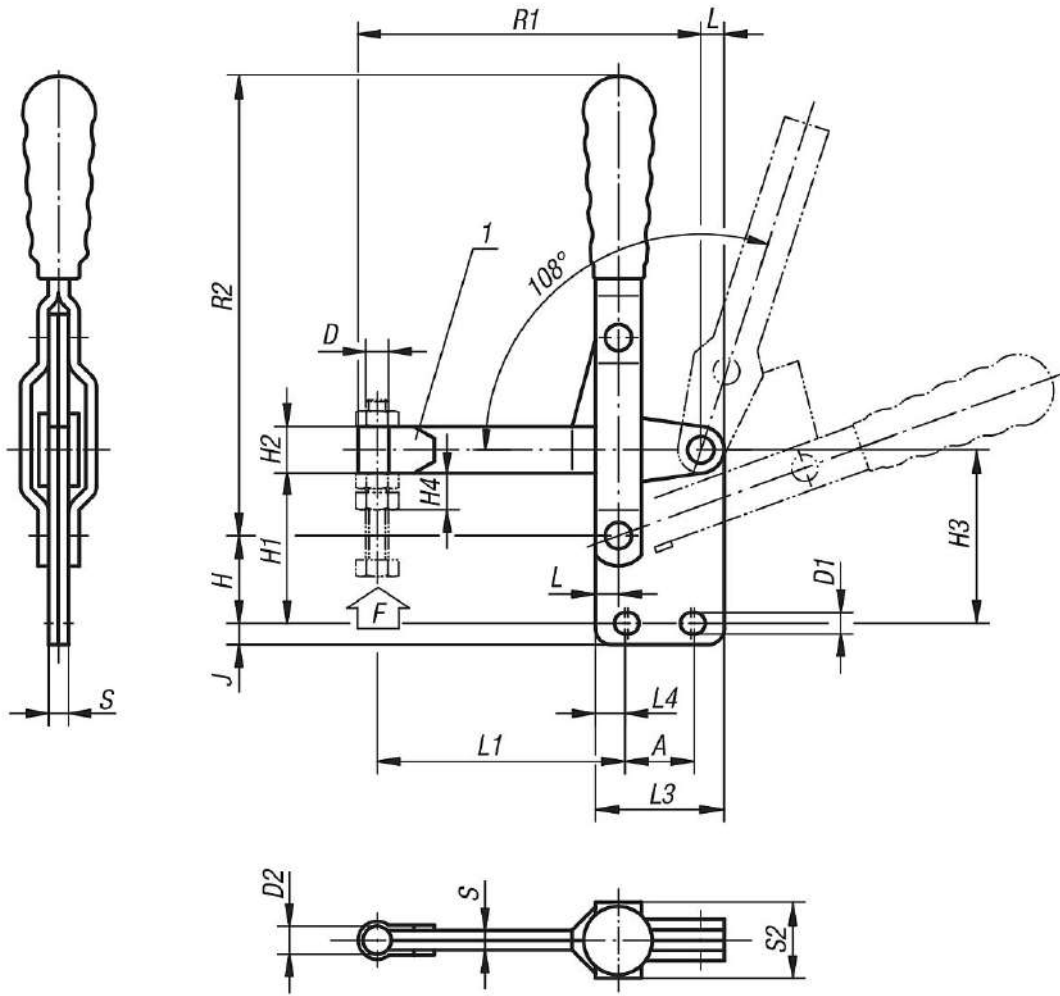

Ürün açıklaması/Ürün resimleri

Açıklama

Malzeme:

Çelik sac DD11 1.0332.

Model:

Galvaniz kaplama çelik parçalar.

Temperlenmiş aks pimi.

Yağlara karşı dayanıklı plastik kol.

Bilgi:

Vidalar teslimat kapsamına dahil değildir.

Aksesuar için bkz. 05200 – 05280.

Çizim bilgisi:

1) kaynaklanabilir

Çizimler

Ürüne genel bakış

Sipariş numarası	L	L1	L3	L4	H	H1	H2	H3	H4	A min.	A maks.	D	D1	D2	J	R1	R2	S	S2	F kN	Plastik kollar
05040-081	7	75	39	9	26,5	45,5	14	52,5	12	19	21	M8	7	8,5	6,5	103	143	6	23	2,2	05200-115
05040-101	8	92	43	7,5	33	52	18	61	16	26	28	M10	8,5	10,5	9	125	177	7	26	3,4	05200-120
05040-121	10	122	50	9	41	61	22	72	19	32	32	M12	8,5	12,5	11,5	159	215	8	30	4,5	05200-135