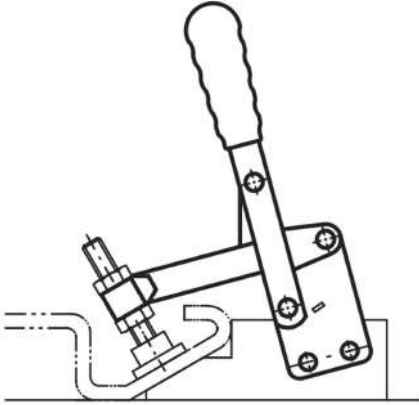

Ürün açıklaması/Ürün resimleri

Açıklama

Malzeme:

Çelik sac DD11 1.0332.

Model:

Galvaniz kaplama çelik parçalar.

Temperlenmiş aks pimi.

Yağlara karşı dayanıklı plastik kol.

Bilgi:

Vidalar teslimat kapsamına dahil değildir.

Aksesuar için bkz. 05200 – 05280.

Çizim bilgisi:

1) kaynaklanabilir

Çizimler

Ürüne genel bakış

Sipariş numarası	L	L1	L3	L4	H	H1	H2	H3	H4	A min.	A maks.	D	D1	D2	J	R1	R2	S	S2	F kN	Plastik kollar
05040-081	7	75	39	9	26,5	45,5	14	52,5	12	19	21	M8	7	8,5	6,5	103	143	6	23	2,2	05200-115
05040-101	8	92	43	7,5	33	52	18	61	16	26	28	M10	8,5	10,5	9	125	177	7	26	3,4	05200-120
05040-121	10	122	50	9	41	61	22	72	19	32	32	M12	8,5	12,5	11,5	159	215	8	30	4,5	05200-135