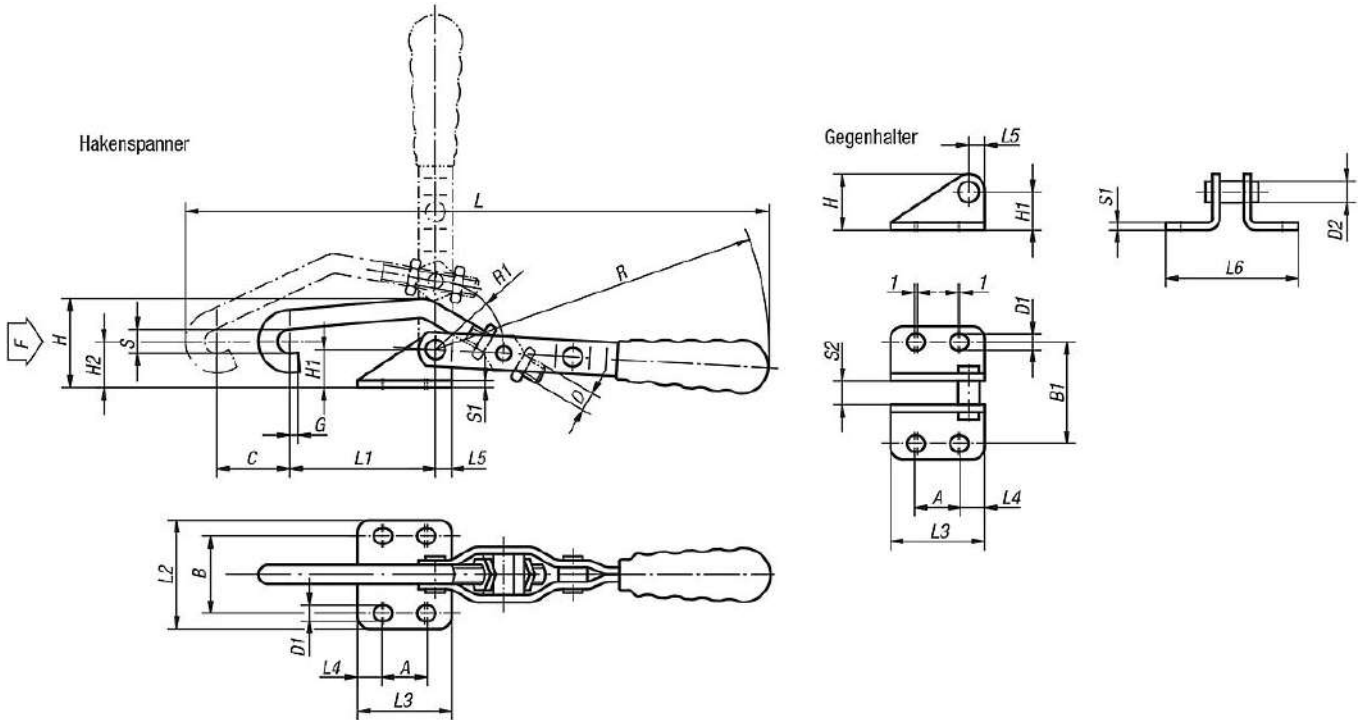

Ürün açıklaması/Ürün resimleri

Açıklama

Malzeme:

Kol, ayak ve karşı tutucu: Çelik sac DD11 1.0332,
Akslar ve kanca: Islah çeliği 1.0501.

Model:

Galvaniz kaplama çelik parçalar.
Temperlenmiş aks ve kanca.
Yağlara karşı dayanıklı plastik kol.

Çizimler

Ürünler genel bakış

Ürünlere genel bakış

Kancalı bağlama elemanı

Sipariş numarası	L	L1	L2	L3	L4	L5	B	H	H1	H2	A min.	A maks.	C	D	D1	G	R	R1	S	S1	F kN	Plastik kollar
05080-01	231	60	45	39	10	7	32	36	16	17	17	19	25	M8	6,5	3	151	29	10	3	1	05200-115
05080-03	349	90	68	50	9	10	45	64	30	31	30	32	30	M12	8,5	5	215	36,5	14	4	3	05200-135

Karşı tutucu

Sipariş numarası	L3	L4	L5	L6	B1	H	H1	A min.	A maks.	D1	D2	S1	S2
05080-011	39	10	7	55	42	23	16	17	19	6,5	9	3	10
05080-031	50	9	10	82	59	40	30	30	32	8,5	13	4	14