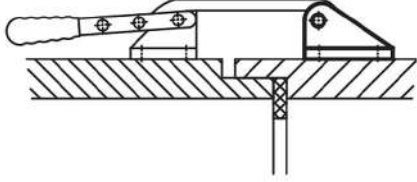

Ürün açıklaması/Ürün resimleri

Açıklama

Malzeme:

Kol, ayak ve karşı tutucu: Çelik sac DD11 1.0332,
Akslar ve kanca: Islah çeliği 1.0501.

Model:

Galvaniz kaplama çelik parçalar.
Temperlenmiş aks ve kanca.
Yağlara karşı dayanıklı plastik kol.

Çizimler

Ürünler genel bakış

Ürünlere genel bakış

Kancalı bağlama elemanı

Sipariş numarası	L	L1	L2	L3	L4	L5	B	H	H1	H2	A min.	A maks.	C	D	D1	G	R	R1	S	S1	F kN	Plastik kollar
05080-01	231	60	45	39	10	7	32	36	16	17	17	19	25	M8	6,5	3	151	29	10	3	1	05200-115
05080-03	349	90	68	50	9	10	45	64	30	31	30	32	30	M12	8,5	5	215	36,5	14	4	3	05200-135