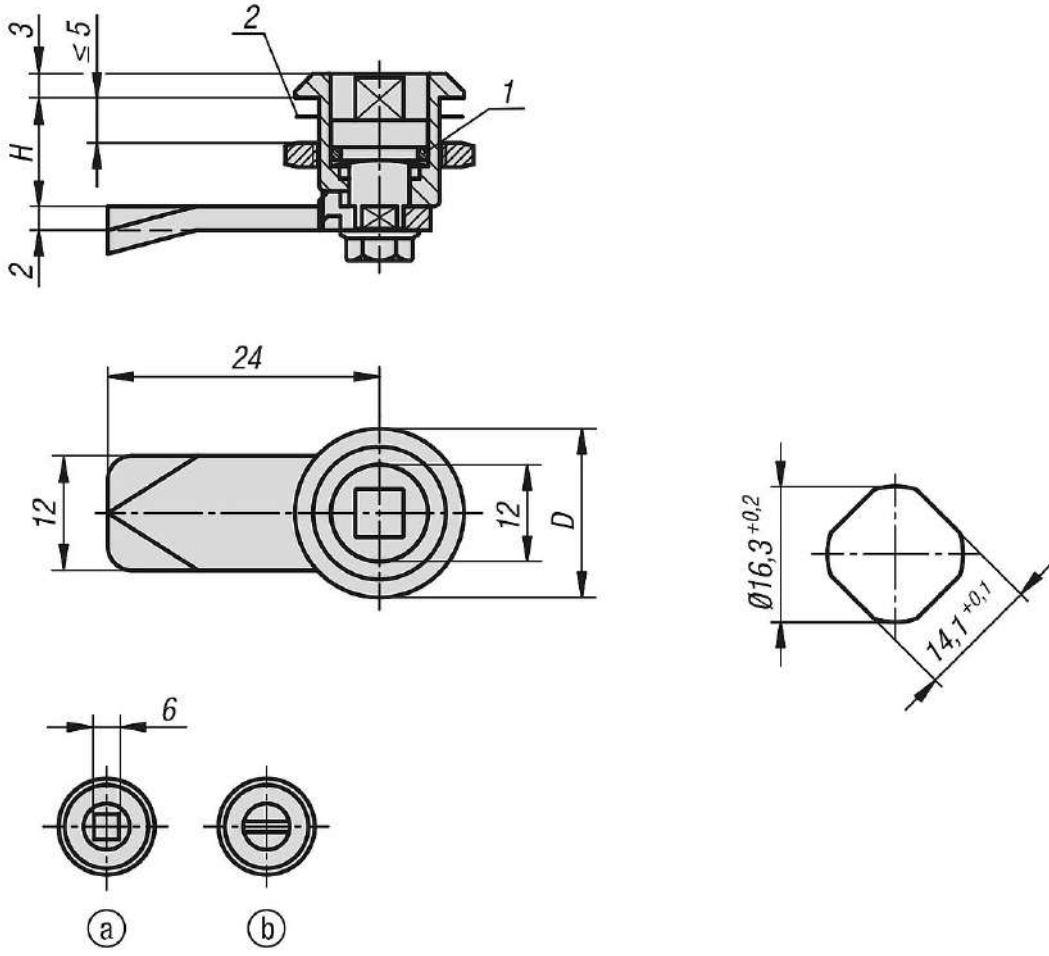

Ürün açıklaması/Ürün resimleri

**Açıklama**

**Malzeme:**

eyrek dnüşlü kilit paslanmaz elik 1.4401.  
Dil paslanmaz elik 1.4301.

**Model:**

kaplamasız.

**Bilgi:**

eyrek dnüşlü kilit, paraları birleřtirilmiř olarak monte edilebilir ve 90°'lik bir kilitleme yoluna sahiptir. Sađ veya sol kullanılabilir. Su ve toza karřı korumalı, EN 60529'a gre IP65 uyarınca.

**Aksesuar:**

Anahtar 05586

**izim bilgisi:**

Gbek:

- a) Drt kře 6 mm
- b) Yarık

1) O-halka

2) Yassı conta

## Ürünlere genel bakış

Sipariş numarası	Göbek	D	H
05561-02-1613	Dört köşe 6 mm	20	13,5
05561-02-2013	Yarık	20	13,5