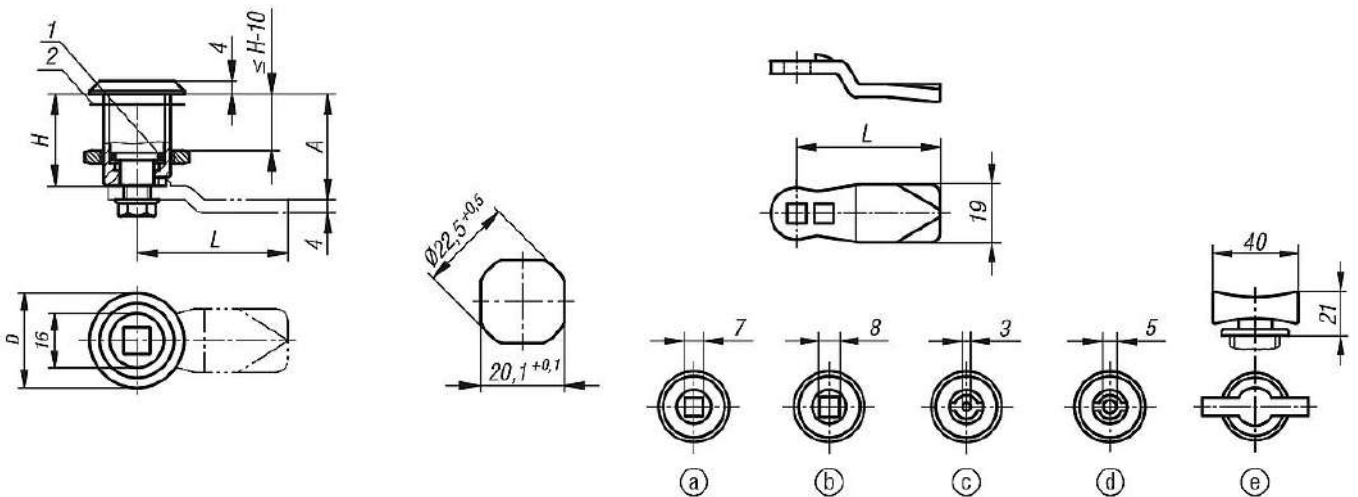

Bilgi:

Çeyrek dönüşlü kilit, parçaları birleştirilmiş olarak monte edilebilir ve 90°'lik bir kilitleme yoluna sahiptir. Sağ veya sol kullanılabilir. Su ve toza karşı korumalı, EN 60529'a göre IP65 uyarınca.

1) O-halka

2) Yassı conta

Çizimler

Ürnlere genel bakış

Çeyrek dönüşlü kilit, paslanmaz çelik, uzun tip

Ürünler genel bakış

Sipariş numarası	Göbek	D	H
05566-04-1730	Dört köşe 7 mm	28	30
05566-04-1736	Dört köşe 7 mm	28	36
05566-04-1740	Dört köşe 7 mm	28	40
05566-04-1750	Dört köşe 7 mm	28	50
05566-04-1760	Dört köşe 7 mm	28	60
05566-04-1830	Dört köşe 8 mm	28	30
05566-04-1836	Dört köşe 8 mm	28	36
05566-04-1840	Dört köşe 8 mm	28	40
05566-04-1850	Dört köşe 8 mm	28	50
05566-04-1860	Dört köşe 8 mm	28	60
05566-04-4330	Fişeli 3 mm	28	30
05566-04-4336	Fişeli 3 mm	28	36
05566-04-4340	Fişeli 3 mm	28	40
05566-04-4350	Fişeli 3 mm	28	50
05566-04-4360	Fişeli 3 mm	28	60
05566-04-4530	Fişeli 5 mm	28	30
05566-04-4536	Fişeli 5 mm	28	36
05566-04-4540	Fişeli 5 mm	28	40
05566-04-4550	Fişeli 5 mm	28	50
05566-04-4560	Fişeli 5 mm	28	60
05566-04-0030	Tutamak	28	30
05566-04-0036	Tutamak	28	36
05566-04-0040	Tutamak	28	40
05566-04-0050	Tutamak	28	50
05566-04-0060	Tutamak	28	60

Çeyrek dönüşlü kilit için dil

Sipariş numarası	A Gövde uzunluğu H=30 olduğunda	A Gövde uzunluğu H=36 olduğunda	A Gövde uzunluğu H=40 olduğunda	A Gövde uzunluğu H=50 olduğunda	A Gövde uzunluğu H=60 olduğunda	L
05566-07-45060	18	24	28	38	48	45
05566-07-45080	20	26	30	40	50	45
05566-07-45100	22	28	32	42	52	45
05566-07-45140	26	32	36	46	56	45
05566-07-45160	28	34	38	48	58	45
05566-07-45180	30	36	40	50	60	45
05566-07-45200	32	38	42	52	62	45
05566-07-45220	34	40	44	54	64	45
05566-07-45240	36	42	46	56	66	45
05566-07-45260	38	44	48	58	68	45
05566-07-45280	40	46	50	60	70	45
05566-07-45320	44	50	54	64	74	45
05566-07-45500	62	68	72	82	92	45