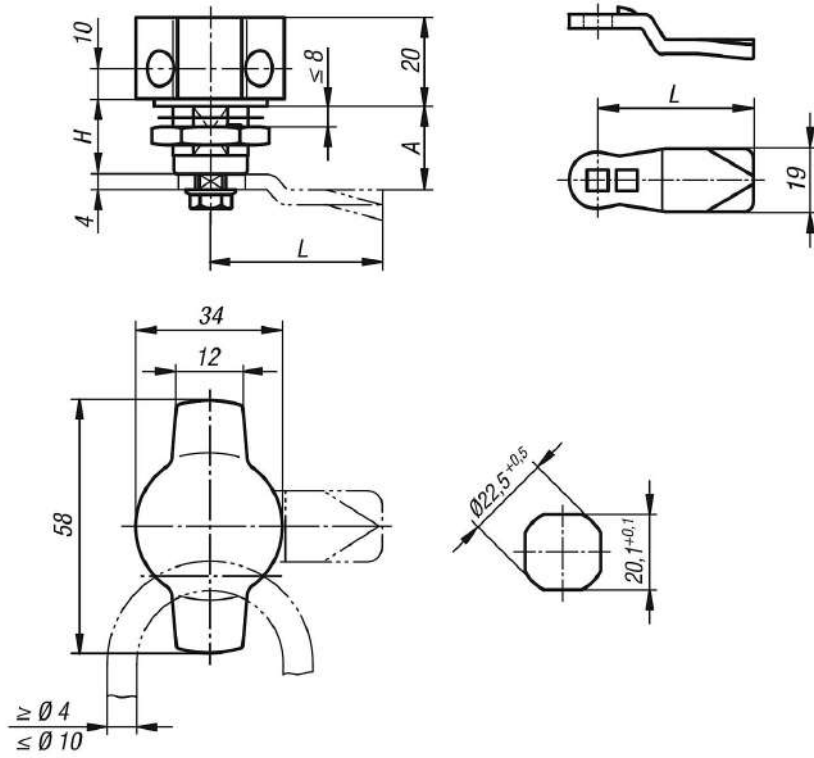

Ürün açıklaması/Ürün resimleri

**Açıklama****Malzeme:**

Çeyrek dönüşlü kilit paslanmaz çelik 1.4401.
Dil paslanmaz çelik 1.4301.

Model:

yalın.
Tutamak polisajlı.

Bilgi:

Tutamak göbekli çeyrek dönüşlü kilit. Sağ veya sol tarafta 90° kapatma yolu ile kullanılabilir. Çeyrek dönüşlü kilit, parçaları birleştirilmiş olarak monte edilebilir.

IP65 uyarınca su ve toza karşı korumalıdır.

İstenen tipteki dil ayrı olarak sipariş edilmelidir. Tüm diller tüm gövdeler ile kombine edilebilir.

Çizimler

Ürnlere genel bakış

Tutamak göbekli paslanmaz çelik çeyrek dönüşlü kilit

Sipariş numarası	Göbek	H
05571-02-18	Kilitlenebilen tutamak	18

Çeyrek dönüşlü kilit için dil

Sipariş numarası	A	L
05566-07-45060	6	45
05566-07-45080	8	45
05566-07-45100	10	45
05566-07-45140	14	45
05566-07-45160	16	45
05566-07-45180	18	45
05566-07-45200	20	45
05566-07-45220	22	45
05566-07-45240	24	45
05566-07-45260	26	45
05566-07-45280	28	45
05566-07-45320	32	45
05566-07-45500	50	45