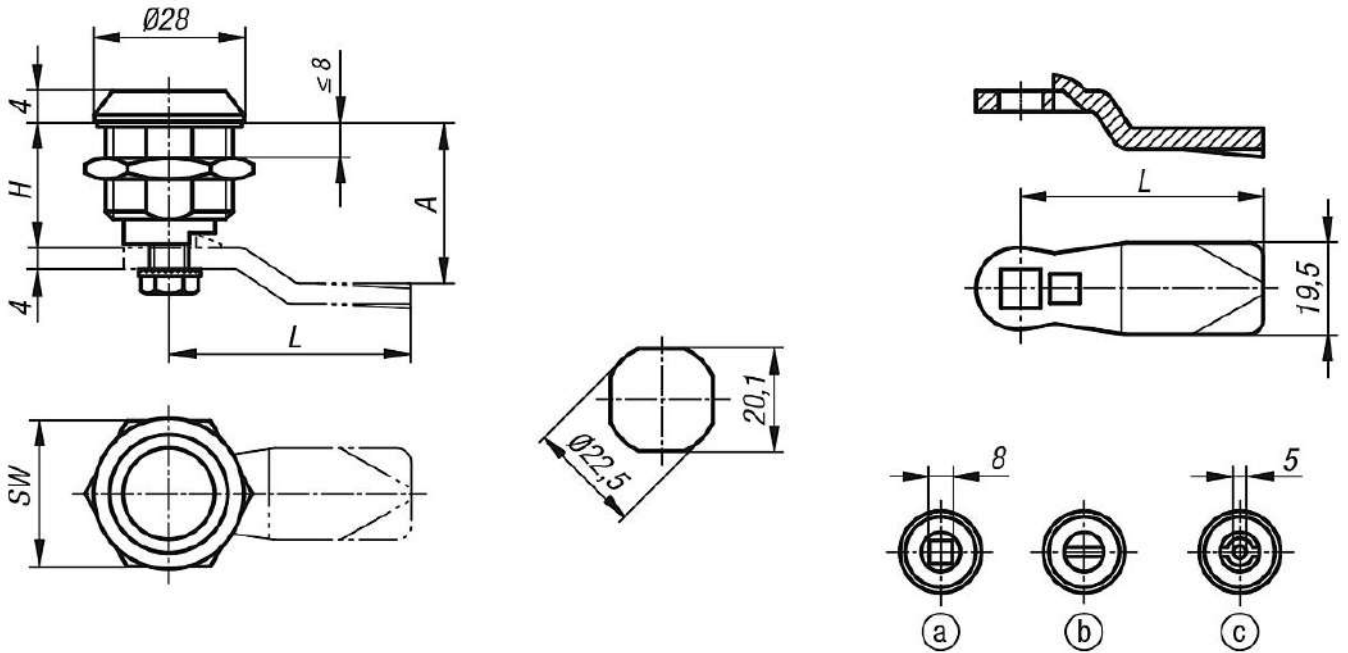

Ürün açıklaması/Ürün resimleri

Açıklama

Malzeme:

Çeyrek dönüşlü kilit paslanmaz çelik 1.4305.
Dil paslanmaz çelik 1.4301.

Model:

kaplamasız.

Bilgi:

Koruma sınıfı IP65. Bu koruma sınıfı, göbeğin altına ve gövde üzerine yerleştirilen PUR köpük conta ile sağlanır. Çeyrek dönüşlü kilit, parçaları birleştirilmiş olarak monte edilebilir. İstenen tipteki dil ayrı olarak sipariş edilmelidir. Bu gövde ile her dil kombine edilebilir.

Çizim bilgisi:

Göbek:

- a) Dört köşe 8 mm
- b) Yank
- c) Fişeli 5 mm

Çizimler

Ürünlere genel bakış

Paslanmaz çelik çeyrek dönüşlü kilit

| Sipariş numarası | Göbek | H | SW |
|------------------|----------------|----|----|
| 05587-18186 | Dört köşe 8 mm | 18 | 27 |
| 05587-20186 | Yank | 18 | 27 |
| 05587-40186 | Fişeli 5 mm | 18 | 27 |

Çeyrek dönüşlü kilit için dil

Ürünlere genel bakış

| Sipariş numarası | A Gövde uzunluğu H=18 olduğunda | L |
|------------------|---------------------------------------|----|
| 05569-245X180 | 18 | 45 |
| 05569-245X200 | 20 | 45 |
| 05569-245X240 | 24 | 45 |
| 05569-245X280 | 28 | 45 |
| 05569-245X320 | 32 | 45 |
| 05569-245X340 | 34 | 45 |
| 05569-245X360 | 36 | 45 |
| 05569-245X380 | 38 | 45 |
| 05569-245X400 | 40 | 45 |
| 05569-245X420 | 42 | 45 |