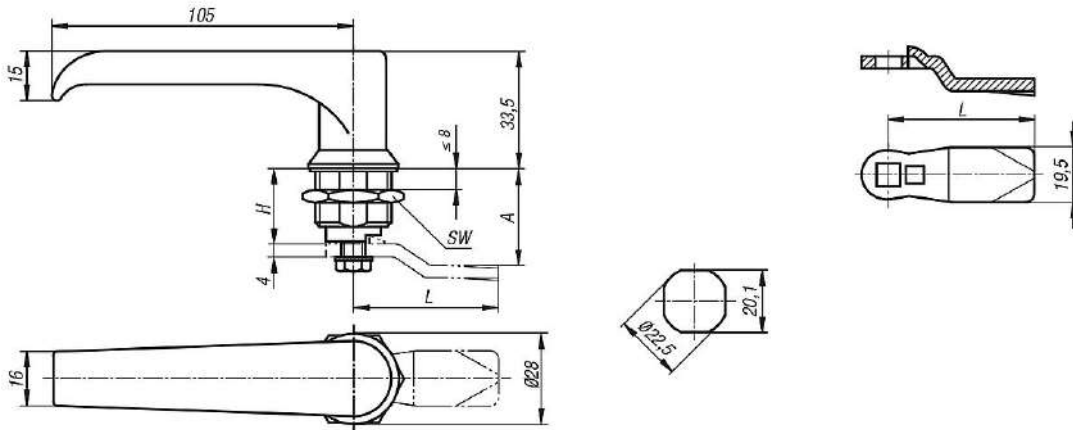

Ürün açıklaması/Ürün resimleri

Açıklama

Malzeme:

Kol: Paslanmaz çelik 1.4301.
Gövde ve somun: Paslanmaz çelik 1.4305.
Dil: Paslanmaz çelik 1.4301.

Model:

kaplamasız.

Bilgi:

L kollu çeyrek dönüşlü kilit. Sağ veya sol tarafta 90° kapatma yolu ile kullanılabilir. Çeyrek dönüşlü kilit, parçaları birleştirilmiş olarak monte edilebilir. Standart paslanmaz çelik somun ile teslim edilir. Koruma sınıfı IP65. İstenen tipteki dil ayrı olarak sipariş edilmelidir. Bu gövde ile her dil kombine edilebilir.

Çizimler

Ürnlere genel bakış

L kollu, paslanmaz çelik, çeyrek dönüşlü kilit

Sipariş numarası	Göbek	H	SW
05594-1186	L kol	18	27

Çeyrek dönüşlü kilit için dil

Sipariş numarası	A Gövde uzunluğu H=18 olduğunda	L
05569-245X180	18	45
05569-245X200	20	45
05569-245X240	24	45
05569-245X280	28	45
05569-245X320	32	45
05569-245X340	34	45

Ürönlere genel bakış

Sipariş numarası	A Gövde uzunluğu H=18 olduğunda	L
05569-245X360	36	45
05569-245X380	38	45
05569-245X400	40	45
05569-245X420	42	45