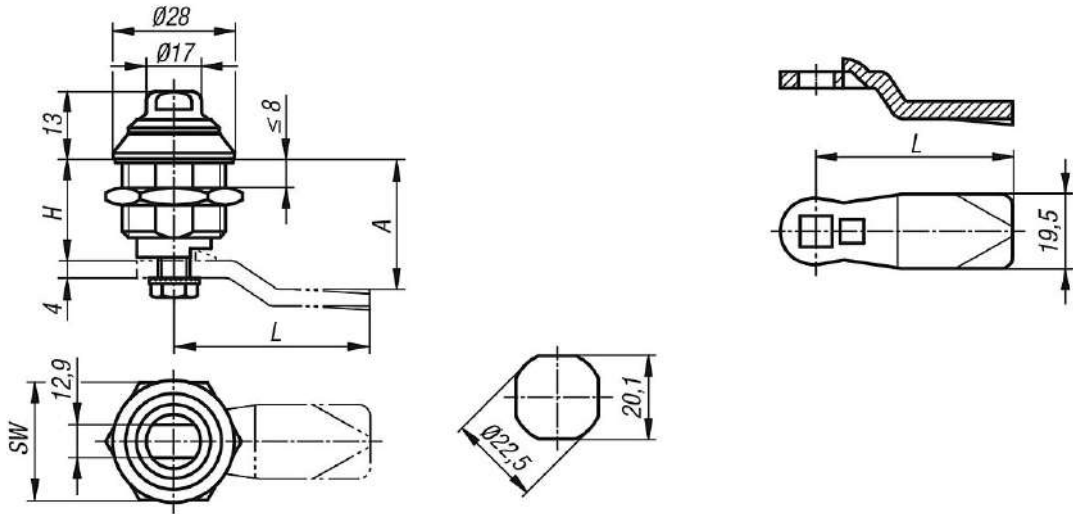

Ürün açıklaması/Ürün resimleri

Açıklama

Malzeme:

Çeyrek dönüşlü kilit paslanmaz çelik 1.4305.
Dil paslanmaz çelik 1.4301.

Model:

kaplamasız.

Bilgi:

DIN EN ISO 14159, DIN EN 1672-2:2009* ve BG (talep halinde test sertifikası verilir) uyarınca hijyen gerekliliklerinin yerine getirilmesi gereken uygulamalar için 13mm anahtar genişliği için göbekli paslanmaz çelik çeyrek dönüşlü kilit. IP69K uyarınca sulara ve tozlara karşı korumalı. Kullanılan malzemeler ile bağlantılı olarak pahlı kenarlı yapı şekli ve polisajlı yüzeyler nedeniyle temizlenmeye ve kirlere karşı hassas değildir. Çeyrek dönüşlü kilit ile kapı arasındaki sızdırmazlık, çeyrek dönüşlü kilit gövdesinin alt tarafına yerinden çıkmayacak şekilde takılmış PUR köpük conta ile sağlanır.

Çizimler

Ürünlere genel bakış

Hijyen alanı için paslanmaz çelik, çeyrek dönüşlü kilit

Sipariş numarası	Göbek	H	SW
05595-60186	İki köşeli parça	18	27

Çeyrek dönüşlü kilit için dil

Sipariş numarası	A Gövde uzunluğu H=18 olduğunda	L
05569-245X180	18	45
05569-245X200	20	45

Ürünlere genel bakış

Sipariş numarası	A Gövde uzunluğu H=18 olduğunda	L
05569-245X240	24	45
05569-245X280	28	45
05569-245X320	32	45
05569-245X340	34	45
05569-245X360	36	45
05569-245X380	38	45
05569-245X400	40	45
05569-245X420	42	45