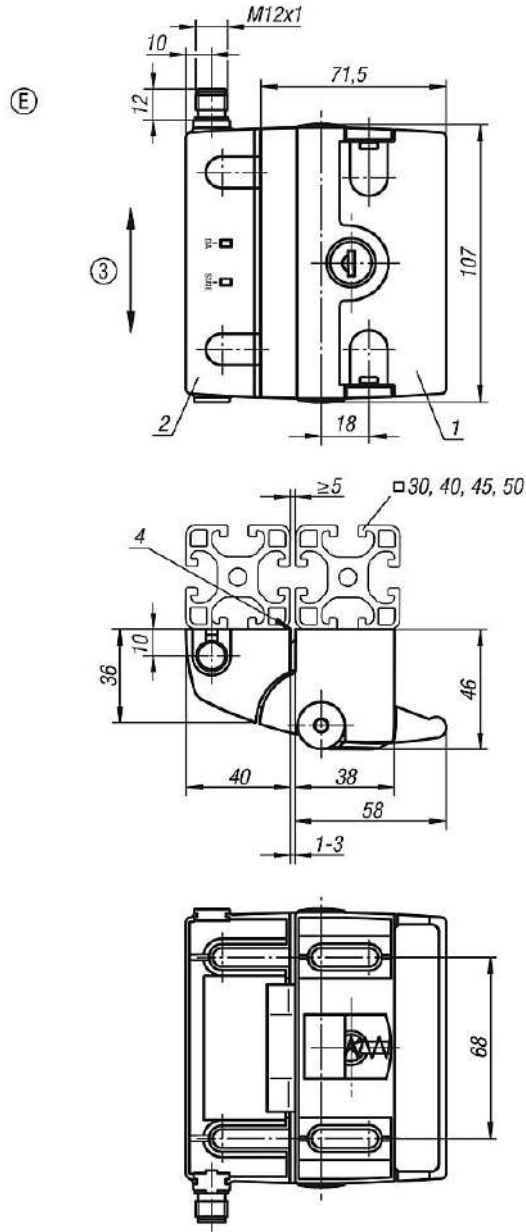

**Bilgi:**

Kapıların ve kapakların kolay ve güvenilir şekilde kilitlemesini sağlar. Montaj işlemi, ön tarafta herhangi bir mekanik işlem gerektirmeden M6 boyutunda silindirik başlı veya bombe havşa başlı civatalar ile yapılır. Kapalı durumdayken sökülmeye karşı emniyetlidir. Entegre güvenlik fonksiyonuna sahiptir. Koruma kapıları, entegre transponder kodlu güvenlik teknolojisi ile en fazla Kat. 4/PL<sub>e</sub> ile korunur. Makinelerin yetkisiz kişiler tarafından durdurulmasını önlemek için ayrıca kilitlenebilir. Karşılık parçalı kilit, durum göstergesi için hızlı teşhis sağlayan kolay görünür iki LED göstergeye sahiptir.

Uygulanabilir profil kombinasyonları:

- 30/40 30/45 30/50
- 40/30 40/40 40/45 40/50
- 45/30 45/40 45/45 45/50
- 50/30 50/40 50/45 50/50

**Çizim bilgisi:**

- 1) Kol modülü
- 2) Kilitleme modülü
- 3) Kilitleme ve kol modülü arasında dikey kayma: maks.  $\pm 1$  mm.
- 4) Kilitleme modülü profil üzerine boşluksuz monte edilir

## Ürünler genel bakış

Sipariş numarası	Form	Kanal genişliği	Göbek
05598-370681	E	8/10	Anahtar