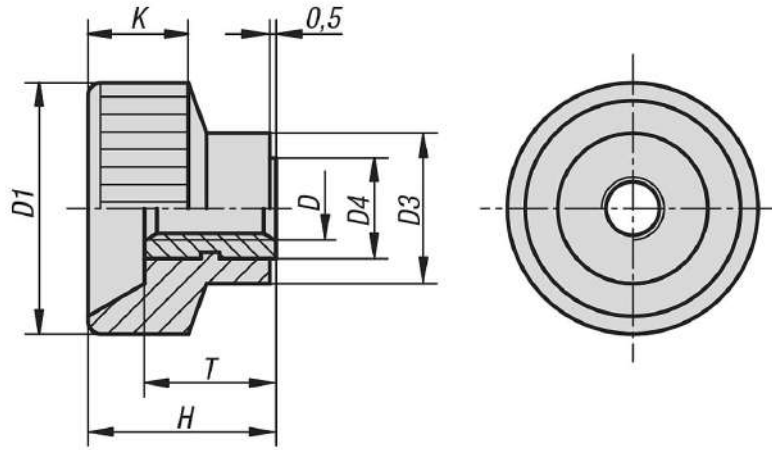

Ürün açıklaması/Ürün resimleri

Açıklama

Malzeme:

Duroplast PF 31, siyah
dişli burç: pirinç.

Model:

Dişli burç: nikel kaplama.

Çizimler

Ürüne genel bakış

Sipariş numarası	D	D1	D3	D4	H	K	T
06013-04	M4	18	10	7	13	8	9
06013-05	M5	20	12	8	14	8	10
06013-06	M6	24	13	9	16	9	10
06013-08	M8	30	15	11	18	11	11
06013-10	M10	35	18	14	19	12	11