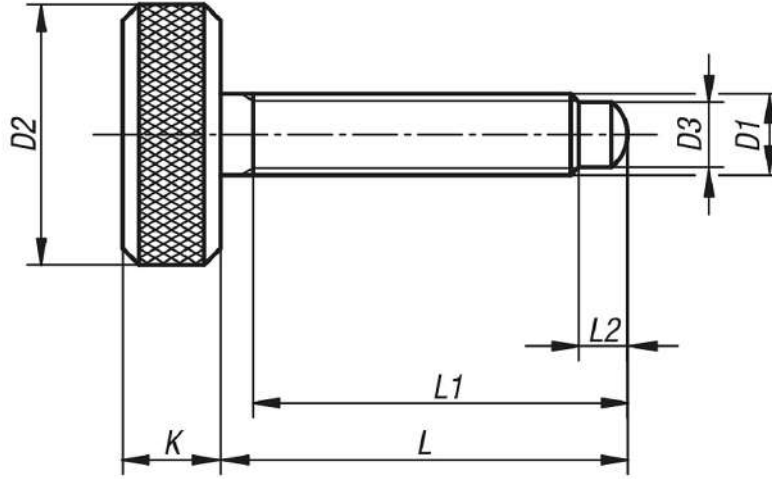

Ürün açıklaması/Ürün resimleri

Açıklama

Malzeme:
İslah çeliği.

Model:
temperlenmiş ve perdahlı.

Çizimler

Ürönlere genel bakış

Sipariş numarası	D1	D2	D3	K	L	L1	L2
06130-05X25	M5	16	4	6	25	23	3
06130-051X40	M5	16	4	6	40	38	3
06130-06X35	M6	18	4,5	7	35	33	3,5
06130-061X50	M6	18	4,5	7	50	48	3,5
06130-062X70	M6	18	4,5	7	70	68	3,5
06130-08X45	M8	20	6	8	45	42	5
06130-081X60	M8	20	6	8	60	57	5
06130-10X45	M10	25	7,5	10	45	42	5,5
06130-101X60	M10	25	7,5	10	60	57	5,5