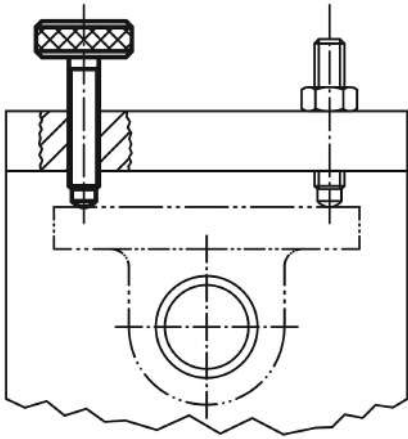

Ürün açıklaması/Ürün resimleri

Açıklama

Malzeme:
İslah çeliği.

Model:
temperlenmiş ve perdahlı.

Çizimler

Ürönlere genel bakış

Sipariş numarası	D1	D2	D3	K	L	L1	L2
06130-05X25	M5	16	4	6	25	23	3
06130-051X40	M5	16	4	6	40	38	3
06130-06X35	M6	18	4,5	7	35	33	3,5
06130-061X50	M6	18	4,5	7	50	48	3,5
06130-062X70	M6	18	4,5	7	70	68	3,5
06130-08X45	M8	20	6	8	45	42	5
06130-081X60	M8	20	6	8	60	57	5
06130-10X45	M10	25	7,5	10	45	42	5,5
06130-101X60	M10	25	7,5	10	60	57	5,5