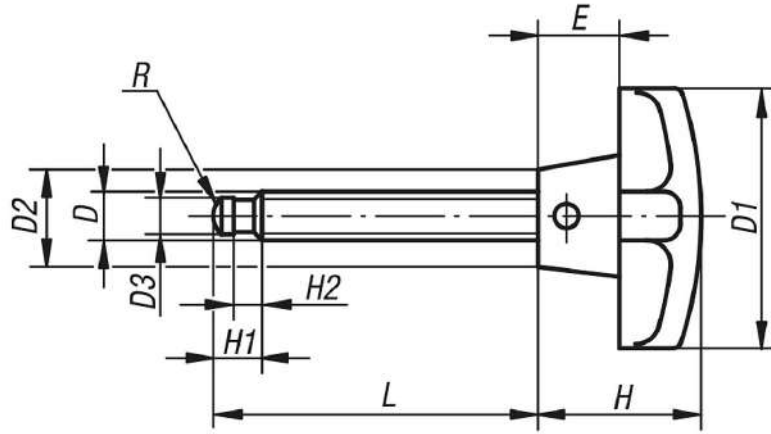

## Bilgi:

Setskur apraz tutucuya vidalanır ve enine pim ile sabitlenir.

## Ürönlere genel bakış

Sipariş numarası	D	D1	D2	D3	E	H	H1	H2	L	R
06170-060020	M6	32	12	4,5	10	20	6	2,5	20	3
06170-060040	M6	32	12	4,5	10	20	6	2,5	40	3
06170-080027	M8	40	14	6	14	25	7,5	3	27	5
06170-080047	M8	40	14	6	14	25	7,5	3	47	5
06170-100044	M10	50	18	8	20	32	9	4,5	44	6
06170-100064	M10	50	18	8	20	32	9	4,5	64	6
06170-120040	M12	63	20	8	25	40	10	4,5	40	6
06170-120060	M12	63	20	8	25	40	10	4,5	60	6
06170-120080	M12	63	20	8	25	40	10	4,5	80	6
06170-160052	M16	80	25	12	30	50	12	5	52	9
06170-160072	M16	80	25	12	30	50	12	5	72	9
06170-160097	M16	80	25	12	30	50	12	5	97	9