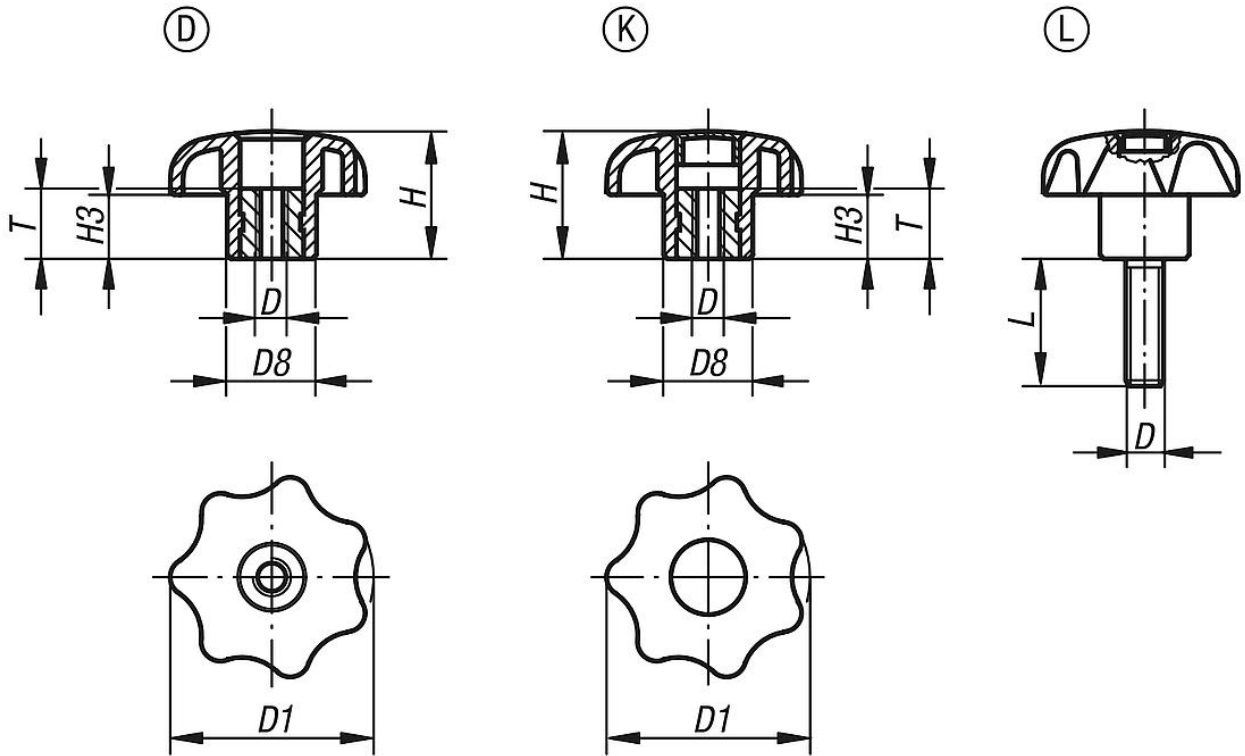

Ürün açıklaması/Ürün resimleri

Açıklama

Malzeme:

Termoplastik siyah, burç veya setskur: paslanmaz çelik 1.4305.

Model:

Burç veya setskur: kaplamasız.

Talep üzerine:

Başka renkler veya firma logoları veya semboller gibi adlandırmalar.

Çizim bilgisi:

Form D: Dişli burç, kapaksız

Form K: Dişli burç, kapaklı

Form L: Dıştan dişli

Çizimler

Ürünlere genel bakış

Yıldız tutucular, DIN 6336 standardına benzer, çelik parçalar paslanmaz çelik, içten dişli, kapaksız, Form D

Sipariş numarası	Form	Renk kapak	D	D1	D8	H	H3	L	T
06212-505	D	-	M5	25	12	16	8	-	10
06212-506	D	-	M6	32	14	20	10	-	10
06212-508	D	-	M8	40	18	25	13	-	14
06212-510	D	-	M10	50	22	32	17	-	14
06212-512	D	-	M12	63	26	40	21	-	18
06212-205	K	siyah gri RAL 7021	M5	25	12	16	8	-	10
06212-2055	K	açık gri RAL 7035	M5	25	12	16	8	-	10
06212-2056	K	trafik kırmızı RAL 3020	M5	25	12	16	8	-	10