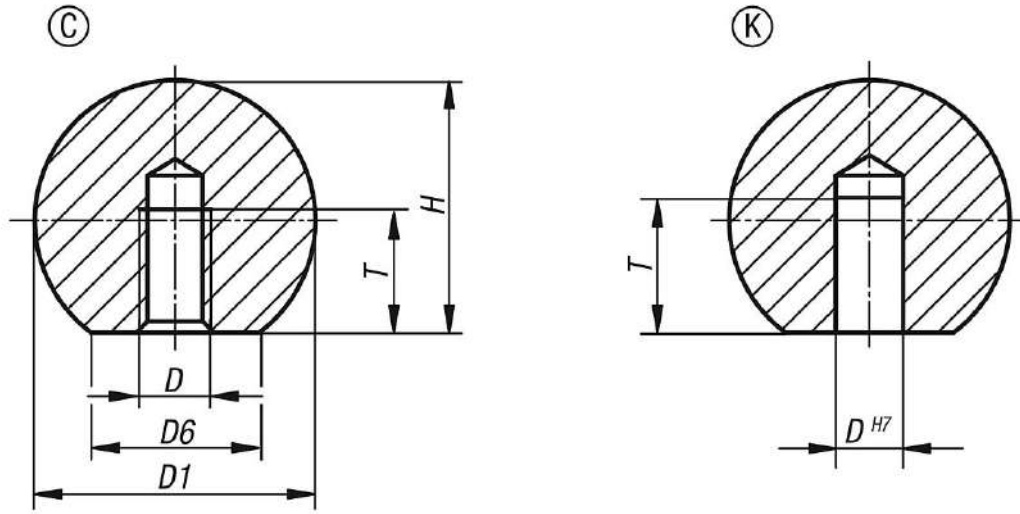

Ürün açıklaması/Ürün resimleri

Açıklama

Model:
polisajlı.

Çizim bilgisi:
Form C: Dişli
Form K: Delik

Çizimler

Ürünlere genel bakış

Sipariş numarası	Form	Ana gövde malzemesi	Çelik anahtar	D	D1	D6	H	T
06247-120052	C	paslanmaz çelik	1.4305	M5	20	12	18	9,1
06247-140102	C	paslanmaz çelik	1.4305	M10	40	22	37	18
06247-150122	C	paslanmaz çelik	1.4305	M12	50	28	46	21
06247-116044	C	paslanmaz çelik	1.4301	M4	16	8	15	7,2
06247-140104	C	paslanmaz çelik	1.4301	M10	40	22	37	18
06247-132084	C	paslanmaz çelik	1.4301	M8	32	18	29	14,5
06247-150124	C	paslanmaz çelik	1.4301	M12	50	28	46	21
06247-125064	C	paslanmaz çelik	1.4301	M6	25	15	22,5	11
06247-120054	C	paslanmaz çelik	1.4301	M5	20	12	18	9,1
06247-116043	C	alüminyum	-	M4	16	8	15	7,2
06247-120053	C	alüminyum	-	M5	20	12	18	9,1
06247-125063	C	alüminyum	-	M6	25	15	22,5	11
06247-132083	C	alüminyum	-	M8	32	18	29	14,5
06247-140103	C	alüminyum	-	M10	40	22	37	18
06247-150123	C	alüminyum	-	M12	50	28	46	21
06247-316042	K	paslanmaz çelik	1.4305	6	16	8	15	10
06247-320052	K	paslanmaz çelik	1.4305	8	20	12	18	12
06247-325062	K	paslanmaz çelik	1.4305	10	25	15	22,5	16
06247-332082	K	paslanmaz çelik	1.4305	12	32	18	29	20
06247-340102	K	paslanmaz çelik	1.4305	16	40	22	37	25
06247-350122	K	paslanmaz çelik	1.4305	20	50	28	46	32
06247-316043	K	alüminyum	-	6	16	8	15	10
06247-320053	K	alüminyum	-	8	20	12	18	12
06247-325063	K	alüminyum	-	10	25	15	22,5	16
06247-332083	K	alüminyum	-	12	32	18	29	20
06247-340103	K	alüminyum	-	16	40	22	37	25
06247-350123	K	alüminyum	-	20	50	28	46	32