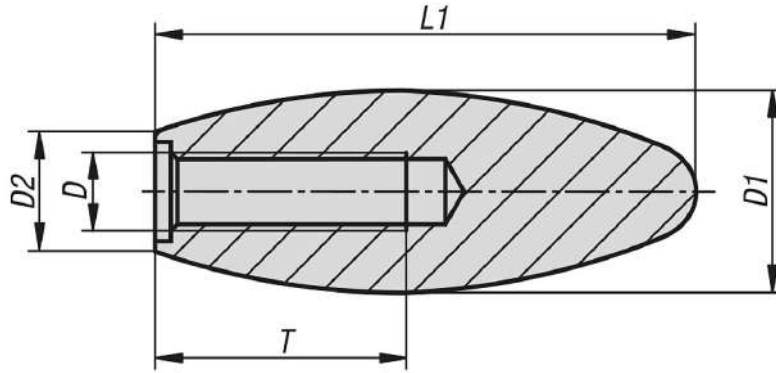

Ürün açıklaması/Ürün resimleri

Açıklama

Malzeme:

Duroplast PF 31, siyah.

Model:

yüksek parlaklıkta polisajlı.

Çizimler

Ürünlere genel bakış

Sipariş numarası	D	D1	D2	L1	T
06252-050	M5	14	7	34	25
06252-060	M6	23	14	60	17
06252-080	M8	22	14	60	25
06252-081	M8	26	16	70	19
06252-100	M10	27	15,5	70	25
06252-101	M10	35	22	85	25
06252-120	M12	27	15,5	70	25
06252-121	M12	35	22	85	25
06252-160	M16	35	22	85	30