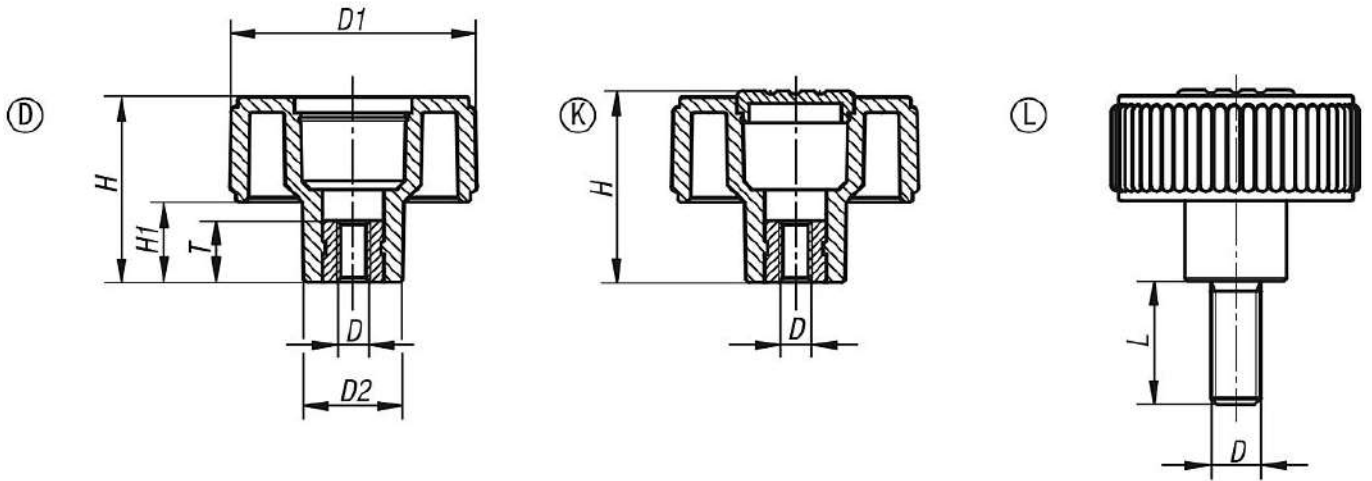

Ürün açıklaması/Ürün resimleri

**Açıklama****Malzeme:**

Termoplastik, siyah gri.

Bur veya setskur: paslanmaz elik 1.4305.

Model:

Kaplamasız paslanmaz elik.

izim bilgisi:

Form D: Dişli bur, kapaksız

Form K: Dişli bur, kapaklı

Form L: Dıştan dişli

rn aıklaması/rn resimleri

izimler

rnlere genel bakıř

Sipariř numarası	Form	Renk kapak	Boyut	D	D1	D2	H	H1	T	L
06267-1105	D	-	1	M5	40	16,5	30	13	10	-
06267-1106	D	-	1	M6	40	16,5	30	13	10	-
06267-1108	D	-	1	M8	40	16,5	30	13	14	-
06267-1208	D	-	2	M8	50	18	35	15	14	-
06267-1210	D	-	2	M10	50	18	35	15	14	-
06267-1310	D	-	3	M10	63	22	40	17	14	-
06267-1312	D	-	3	M12	63	22	40	17	18	-
06267-2105	K	siyah gri RAL 7021	1	M5	40	16,5	31	13	10	-
06267-21055	K	aık gri RAL 7035	1	M5	40	16,5	31	13	10	-
06267-21056	K	trafik kırmızı RAL 3020	1	M5	40	16,5	31	13	10	-
06267-21057	K	kolza sarı RAL 1021	1	M5	40	16,5	31	13	10	-
06267-2106	K	siyah gri RAL 7021	1	M6	40	16,5	31	13	10	-
06267-21065	K	aık gri RAL 7035	1	M6	40	16,5	31	13	10	-
06267-21066	K	trafik kırmızı RAL 3020	1	M6	40	16,5	31	13	10	-
06267-21067	K	kolza sarı RAL 1021	1	M6	40	16,5	31	13	10	-
06267-2108	K	siyah gri RAL 7021	1	M8	40	16,5	31	13	14	-
06267-21085	K	aık gri RAL 7035	1	M8	40	16,5	31	13	14	-
06267-21086	K	trafik kırmızı RAL 3020	1	M8	40	16,5	31	13	14	-