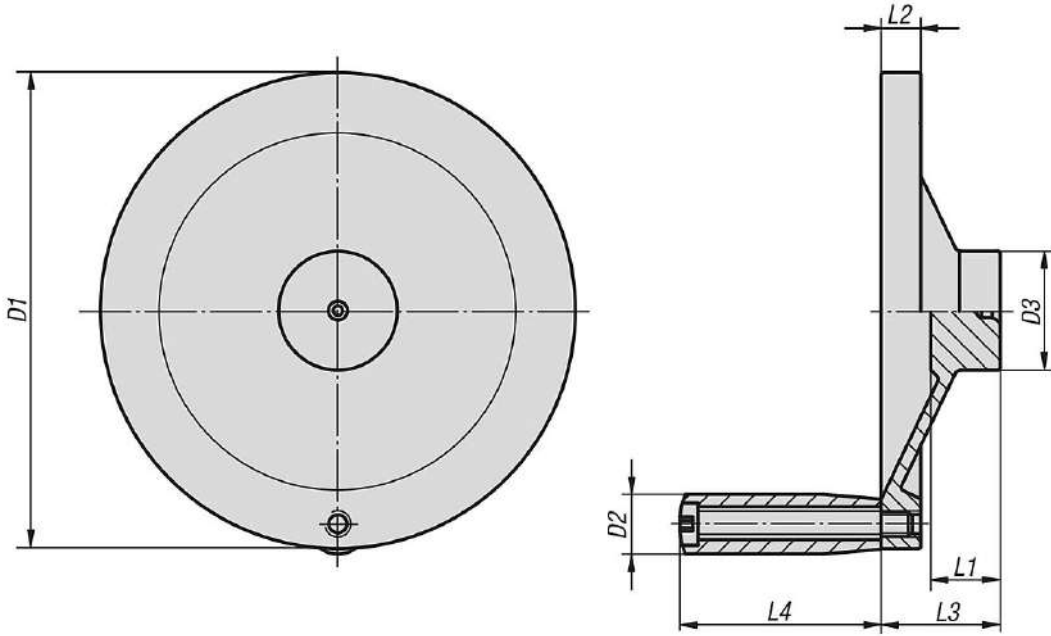

Ürün açıklaması/Ürün resimleri

Açıklama

Malzeme:

Paslanmaz çelik 1.4301.

Model:

tornalanmış, kaplamasız.
Merkezleme delikli göbek.

Talep üzerine:

Paslanmaz çelik 1.4401.

Paslanmaz çelik 1.4404.

Paslanmaz çelik 1.4571.

Çizimler

Ürünlere genel bakış

Sipariş numarası	D1	D2	D3	L1	L2	L3	L4
06276-01-4076X00	76,2	9,91	22,1	17,02	6,1	27,9	37,9
06276-01-4101X00	101,6	11,94	25,9	18,03	7,87	31,7	39,88
06276-01-4152X00	152,4	19,05	38,1	22,1	12,7	38,1	63,5
06276-01-4203X00	203,2	22,1	45,7	24,13	14,22	45,7	76,2
06276-01-4254X00	254	22,1	50,8	26,67	15,75	50,8	76,2