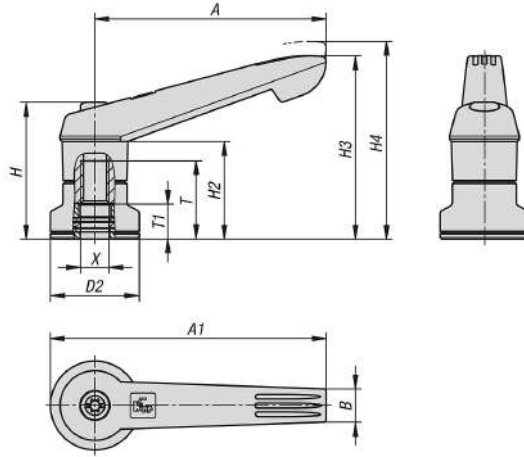

Model:

Çelik parçalar yalın.

Eksenel iğneli rulman, sertleştirilmiş ve taşlanmış dayanak pulları ile.

Kumanda şekli:

Tutma kolu, dişli çember aracılığıyla devreye alınmamış durumda dişli tertibatı elemanına oturtulmuştur, bu şekilde dişli sabitlenebilir veya çözülebilir. Tutma kolu kaldırılarak pozisyonu değiştirilebilir ve yay gücü ile tekrar dişli çemberine oturtulabilir.

Sabit dayanma yüzeyi parçayı korur.

Talep üzerine:

Başka renkler.

rn aıklaması/rn resimleri

Ürün açıklaması/Ürün resimleri

Ürün açıklaması/Ürün resimleri

kaldırılarak
yerinden çıkarılır

Çizimler