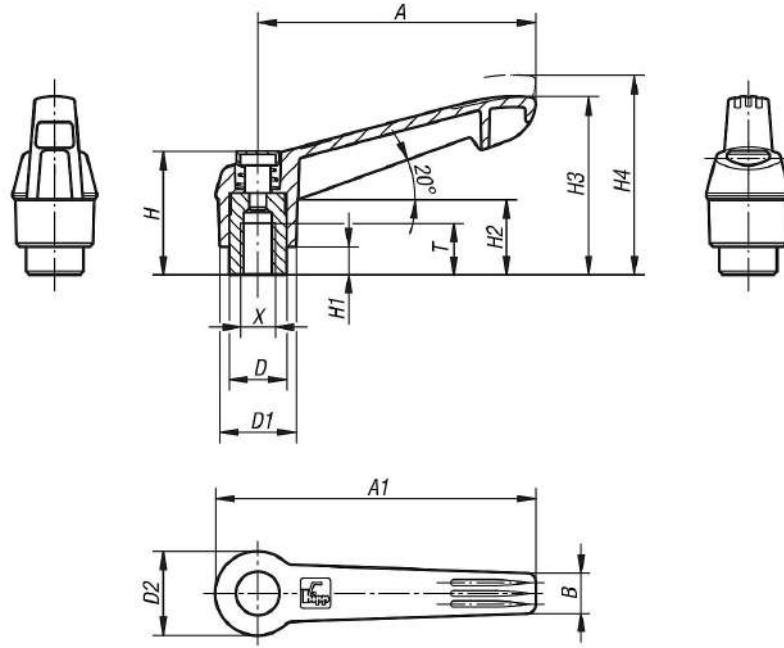

Ürün açıklaması/Ürün resimleri

**Açıklama****Malzeme:**

Tutamak kolu: cam elyaf takviyeli plastik, çinko basınçlı döküm dişli halka.

Çelik parçalar: paslanmaz çelik 1.4305.

Basma düğmesi: plastik (POM).

Model:

Sustalı kollar: trafik kırmızı; basma düğmesi: siyah gri.

Talep üzerine:

Başka içten dişli ve de özel modeller.

"H1" ölçüsü, ek ücret karşılığında farklı uzunluklarda teslim edilebilir.

Çizimler

Ürüne genel bakış