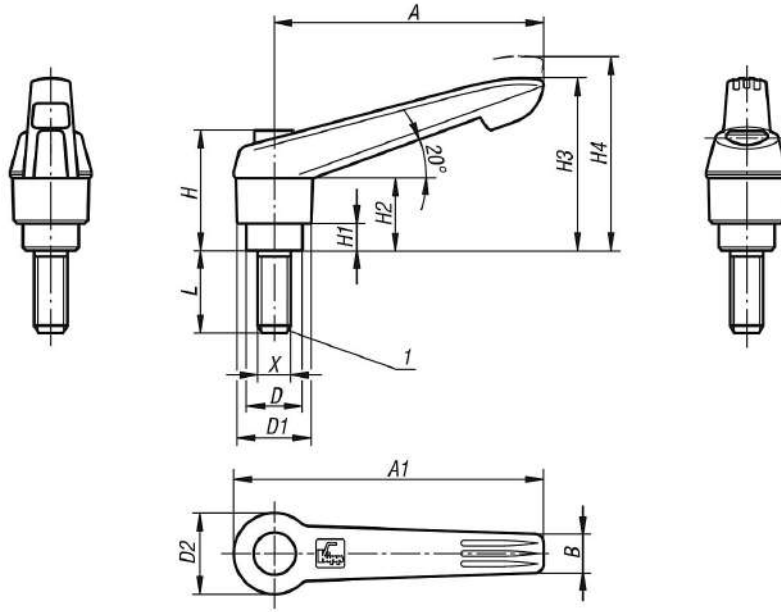

Çizimler

Ürünler genel bakış