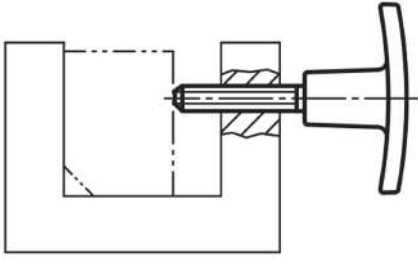

Ürün açıklaması/Ürün resimleri

Açıklama

Malzeme:

Termoplastik, cam elyaf takviyeli, siyah.

Dişli burç: piriç.

Setskur: çelik.

Model:

Tutamak: siyah.

Setskur: galvaniz kaplama.

Talep üzerine:

Tutamak rengi: kırmızı, sarı, yeşil, mavi, beyaz veya gri (500 ve üzeri parça sayılarında).

Çizimler

Ürünlere genel bakış

Sipariş numarası	Form	A	B	D	D3	H	H1	L	T
06649-14005	K	40	13	M5	13	30,5	20	-	10
06649-15005	K	50	15	M5	14	24	16	-	10
06649-16006	K	60	17	M6	16	31,5	23	-	12
06649-17108	K	71	19,5	M8	20	36	19	-	20
06649-17110	K	71	19,5	M10	20	36	19	-	20
06649-18010	K	80	26	M10	26	39,5	26	-	25
06649-18012	K	80	26	M12	26	39,5	26	-	25
06649-24005X15	L	40	13	M5	13	30,5	20	15	-
06649-25005X15	L	50	15	M5	14	24	16	15	-
06649-25005X20	L	50	15	M5	14	24	16	20	-
06649-26006X20	L	60	17	M6	16	31,5	23	20	-
06649-26006X25	L	60	17	M6	16	31,5	23	25	-
06649-27108X20	L	71	19,5	M8	20	36	19	20	-
06649-27108X30	L	71	19,5	M8	20	36	19	30	-
06649-27110X20	L	71	19,5	M10	20	36	19	20	-
06649-27110X30	L	71	19,5	M10	20	36	19	30	-
06649-28010X30	L	80	26	M10	26	39,5	26	30	-
06649-28012X40	L	80	26	M12	26	39,5	26	40	-