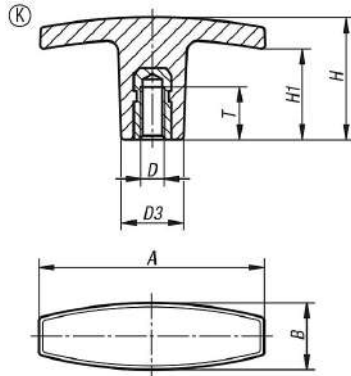

Ürün açıklaması/Ürün resimleri

Açıklama

Malzeme:

Termoplastik, cam elyaf takviyeli, siyah.

Dişli burç: piriç.

Setskur: çelik.

Model:

Tutamak: siyah.

Setskur: galvaniz kaplama.

Talep üzerine:

Tutamak rengi: kırmızı, sarı, yeşil, mavi, beyaz veya gri (500 ve üzeri parça sayılarında).

Çizimler

Ürünlere genel bakış

Sipariş numarası	Form	A	B	D	D3	H	H1	L	T
06649-14005	K	40	13	M5	13	30,5	20	-	10
06649-15005	K	50	15	M5	14	24	16	-	10
06649-16006	K	60	17	M6	16	31,5	23	-	12
06649-17108	K	71	19,5	M8	20	36	19	-	20
06649-17110	K	71	19,5	M10	20	36	19	-	20
06649-18010	K	80	26	M10	26	39,5	26	-	25
06649-18012	K	80	26	M12	26	39,5	26	-	25
06649-24005X15	L	40	13	M5	13	30,5	20	15	-
06649-25005X15	L	50	15	M5	14	24	16	15	-
06649-25005X20	L	50	15	M5	14	24	16	20	-
06649-26006X20	L	60	17	M6	16	31,5	23	20	-
06649-26006X25	L	60	17	M6	16	31,5	23	25	-
06649-27108X20	L	71	19,5	M8	20	36	19	20	-
06649-27108X30	L	71	19,5	M8	20	36	19	30	-
06649-27110X20	L	71	19,5	M10	20	36	19	20	-
06649-27110X30	L	71	19,5	M10	20	36	19	30	-
06649-28010X30	L	80	26	M10	26	39,5	26	30	-
06649-28012X40	L	80	26	M12	26	39,5	26	40	-