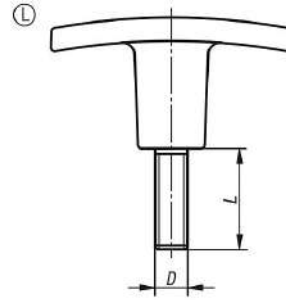

Ürün açıklaması/Ürün resimleri

Açıklama

Malzeme:

Termoplastik, cam elyaf takviyeli, siyah.

Dişli burç: piriç.

Setskur: çelik.

Model:

Tutamak: siyah.

Setskur: galvaniz kaplama.

Talep üzerine:

Tutamak rengi: kırmızı, sarı, yeşil, mavi, beyaz veya gri (500 ve üzeri parça sayılarında).

Çizimler

Ürünlere genel bakış

Sipariş numarası	Form	A	B	D	D3	H	H1	L	T
06649-14005	K	40	13	M5	13	30,5	20	-	10
06649-15005	K	50	15	M5	14	24	16	-	10
06649-16006	K	60	17	M6	16	31,5	23	-	12
06649-17108	K	71	19,5	M8	20	36	19	-	20
06649-17110	K	71	19,5	M10	20	36	19	-	20
06649-18010	K	80	26	M10	26	39,5	26	-	25
06649-18012	K	80	26	M12	26	39,5	26	-	25
06649-24005X15	L	40	13	M5	13	30,5	20	15	-
06649-25005X15	L	50	15	M5	14	24	16	15	-
06649-25005X20	L	50	15	M5	14	24	16	20	-
06649-26006X20	L	60	17	M6	16	31,5	23	20	-
06649-26006X25	L	60	17	M6	16	31,5	23	25	-
06649-27108X20	L	71	19,5	M8	20	36	19	20	-
06649-27108X30	L	71	19,5	M8	20	36	19	30	-
06649-27110X20	L	71	19,5	M10	20	36	19	20	-
06649-27110X30	L	71	19,5	M10	20	36	19	30	-
06649-28010X30	L	80	26	M10	26	39,5	26	30	-
06649-28012X40	L	80	26	M12	26	39,5	26	40	-