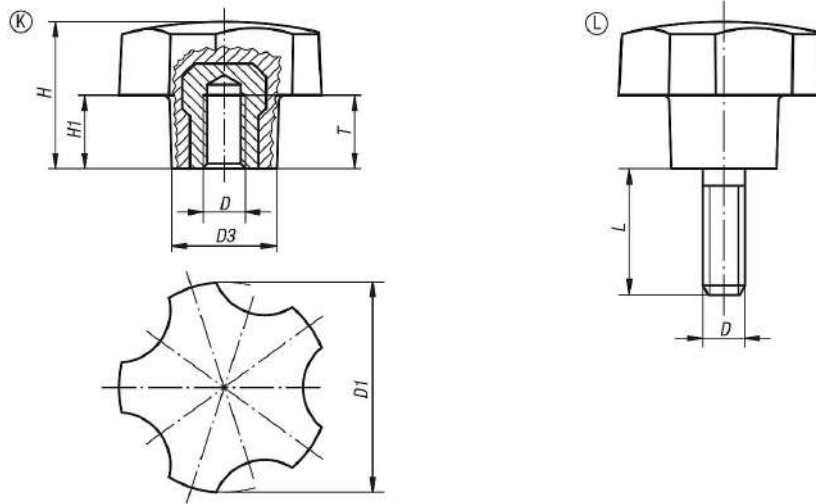

Ürün açıklaması/Ürün resimleri

Açıklama

Malzeme:

Duroplast PF 31, siyah.

Burç veya setskur: çelik, galvaniz kaplama.

Model:

yüksek parlaklıkta polisajlı.

Bilgi:

06850-3205 ve 06850-3206 modellerinde burç pirinçtir.

Talep üzerine:

Başka dıştan dişliler, cıvata uzunlukları ve renkler.

Çizimler

Ürnlere genel bakış

Beş kollu tutamaklar, içten dişli

Sipariş numarası	Form	D	D1	D3	H	H1	T
06850-3205	K	M5	32	16	22,4	11,2	10
06850-3206	K	M6	32	16	22,4	11,2	9
06850-4006	K	M6	40	20	28	14	12
06850-4008	K	M8	40	20	28	14	14
06850-4010	K	M10	40	20	28	14	14
06850-5008	K	M8	50	25	35	17,5	14
06850-5010	K	M10	50	25	35	17,5	14

Beş kollu tutamaklar, dıştan dişli

Sipariş numarası	Form	D	D1	D3	H	H1	L
06850-3206X	L	M6	32	16	22,4	11,2	12/18
06850-3208X	L	M8	32	16	22,4	11,2	16/24
06850-4006X	L	M6	40	20	28	14	18
06850-4008X	L	M8	40	20	28	14	16/20/24
06850-4010X	L	M10	40	20	28	14	30
06850-5008X	L	M8	50	25	35	17,5	16/24
06850-5010X	L	M10	50	25	35	17,5	20/30