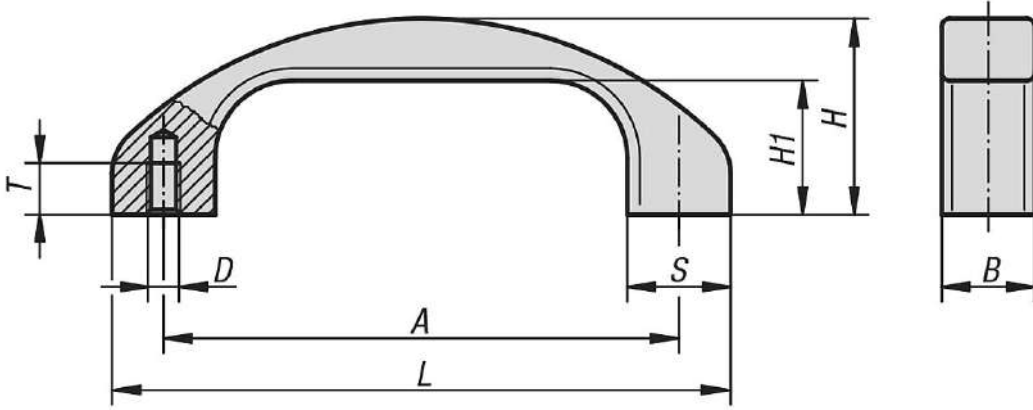

Ürün açıklaması/Ürün resimleri

Açıklama

Malzeme:

Profil alüminyum EN AW-6060.

Model:

yüksek kalitede eloksal kaplama modeli, cam küre kumlama, yarı parlak.

Çizimler

Ürünlere genel bakış

Sipariş numarası	Ana gövde rengi	A	B	D	H	H1	L	S	T	Taşıma kapasitesi N
06910-120061	siyah eloksal kaplama	120	22	M6	46	31	144	24	12	1000
06910-140081	siyah eloksal kaplama	140	25	M8	53	36	168	28	15	1000
06910-120063	doğal eloksal kaplama	120	22	M6	46	31	144	24	12	1000
06910-140083	doğal eloksal kaplama	140	25	M8	53	36	168	28	15	1000