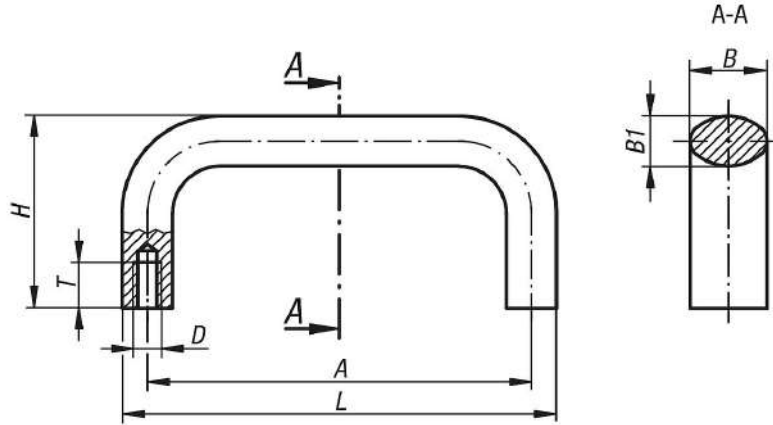

Ürün açıklaması/Ürün resimleri

Açıklama

Malzeme:

Oval alüminyum EN AW-6060.

Model:

Siyah veya RAL 3003 rubin kırmızısı, toz boya kaplama veya doğal renkli eloksallı kaplama.

Bilgi:

Bu köprü tutamaklar, özellikle çok sağlamdır ve kaba şekilde kullanılacağı yerlerde de kullanılabilir.

Montaj:

Arka taraftan.

Çizimler

Ürünlere genel bakış

Sipariş numarası	Ana gövde rengi	A	B	B1	D	H	L	T	Taşıma kapasitesi N
06920-10001	siyah toz boya kaplama	100	21	13	M6	50	113	12	1000
06920-11201	siyah toz boya kaplama	112	21	13	M6	50	125	12	1000
06920-1120108	siyah toz boya kaplama	112	25	17	M8	55	129	14	1000
06920-12001	siyah toz boya kaplama	120	21	13	M6	50	133	12	1000
06920-1200108	siyah toz boya kaplama	120	25	17	M8	55	137	14	1000
06920-12801	siyah toz boya kaplama	128	21	13	M6	50	141	12	1000
06920-1280108	siyah toz boya kaplama	128	25	17	M8	55	145	14	1000
06920-1600106	siyah toz boya kaplama	160	21	13	M6	50	173	12	1000
06920-16001	siyah toz boya kaplama	160	25	17	M8	55	177	14	1000
06920-18001	siyah toz boya kaplama	180	25	17	M8	55	197	14	1000
06920-19201	siyah toz boya kaplama	192	25	17	M8	55	209	14	1000
06920-35001	siyah toz boya kaplama	350	25	17	M8	55	367	14	1000
06920-10003	doğal eloksallı kaplama	100	20	13	M6	50	113	12	1000
06920-11203	doğal eloksallı kaplama	112	20	13	M6	50	125	12	1000
06920-1120308	doğal eloksallı kaplama	112	26	17	M8	55	129	14	1000
06920-12003	doğal eloksallı kaplama	120	20	13	M6	50	133	12	1000
06920-1200308	doğal eloksallı kaplama	120	26	17	M8	55	137	14	1000
06920-12803	doğal eloksallı kaplama	128	20	13	M6	50	141	12	1000
06920-1280308	doğal eloksallı kaplama	128	26	17	M8	55	145	14	1000
06920-1600306	doğal eloksallı kaplama	160	20	13	M6	50	173	12	1000
06920-16003	doğal eloksallı kaplama	160	26	17	M8	55	177	14	1000
06920-18003	doğal eloksallı kaplama	180	26	17	M8	55	197	14	1000