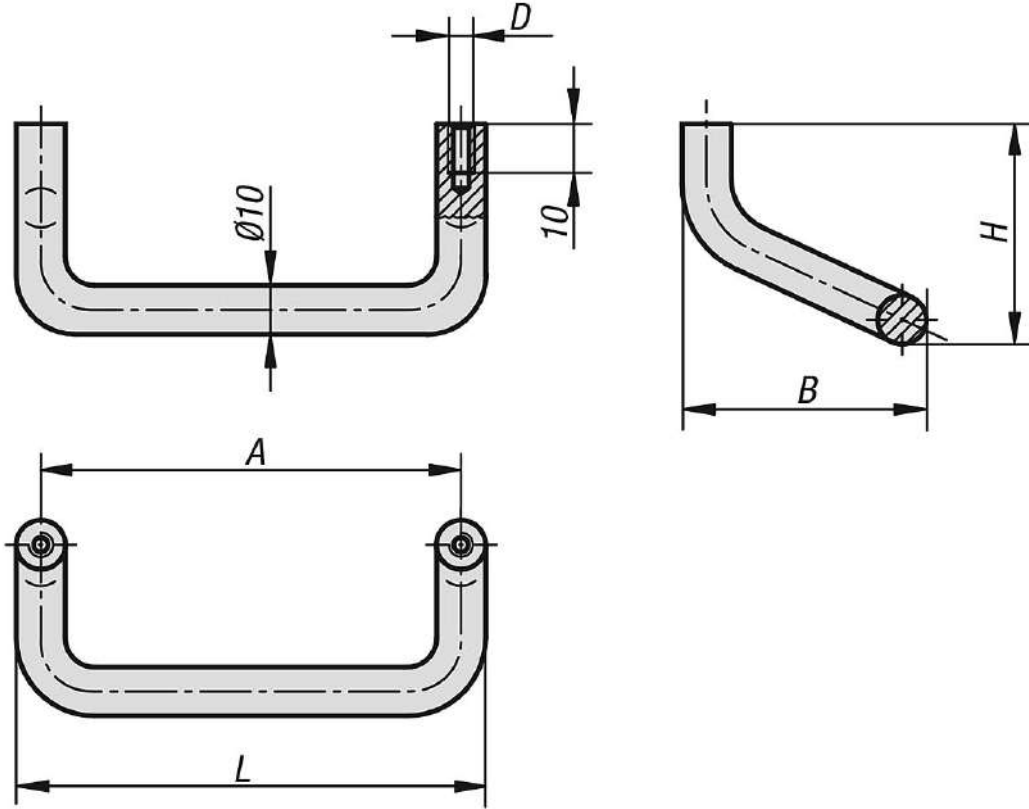

Ürün açıklaması/Ürün resimleri

Açıklama

Malzeme:
Alüminyum.

Model:
Mat ve doğal renkli veya siyah eloksal kaplama.

Çizimler

Ürünlere genel bakış

Sipariş numarası	Ana gövde rengi	A	B	D	H	L	Taşıma kapasitesi N
06935-08601	siyah	86	40	M5	45	96	500
06935-12001	siyah	120	40	M5	45	130	500
06935-18001	siyah	180	40	M5	45	190	500
06935-08603	doğal	86	40	M5	45	96	500
06935-12003	doğal	120	40	M5	45	130	500
06935-18003	doğal	180	40	M5	45	190	500