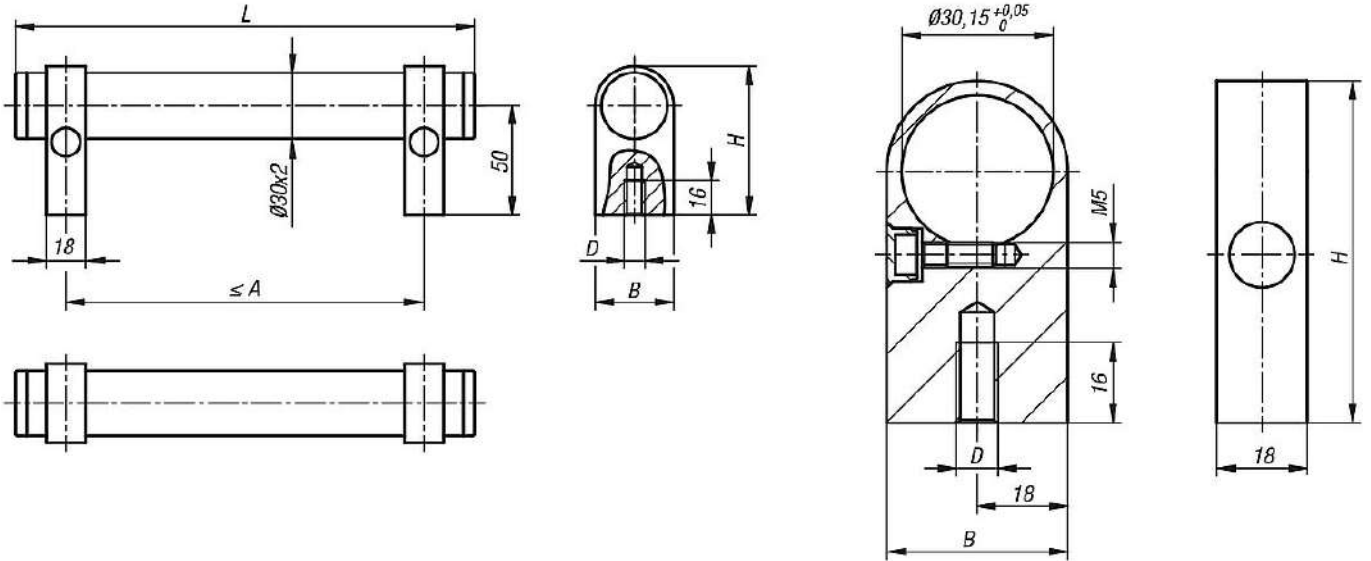

Çizimler

Ürünlere genel bakış

Boru tutamaklar, ayarlanabilir

Sipariş numarası	Ana gövde rengi	Bileşen rengi	A maks.	B	D	H	L	Taşıma kapasitesi N
06947-2503011	doğal eloksal kaplama	doğal eloksal kaplama	220	36	M8	68	250	1000
06947-3003011	doğal eloksal kaplama	doğal eloksal kaplama	270	36	M8	68	300	1000
06947-4003011	doğal eloksal kaplama	doğal eloksal kaplama	370	36	M8	68	400	1000
06947-5003011	doğal eloksal kaplama	doğal eloksal kaplama	470	36	M8	68	500	1000
06947-6003011	doğal eloksal kaplama	doğal eloksal kaplama	570	36	M8	68	600	1000
06947-2503012	doğal eloksal kaplama	siyah eloksal kaplama	220	36	M8	68	250	1000
06947-3003012	doğal eloksal kaplama	siyah eloksal kaplama	270	36	M8	68	300	1000