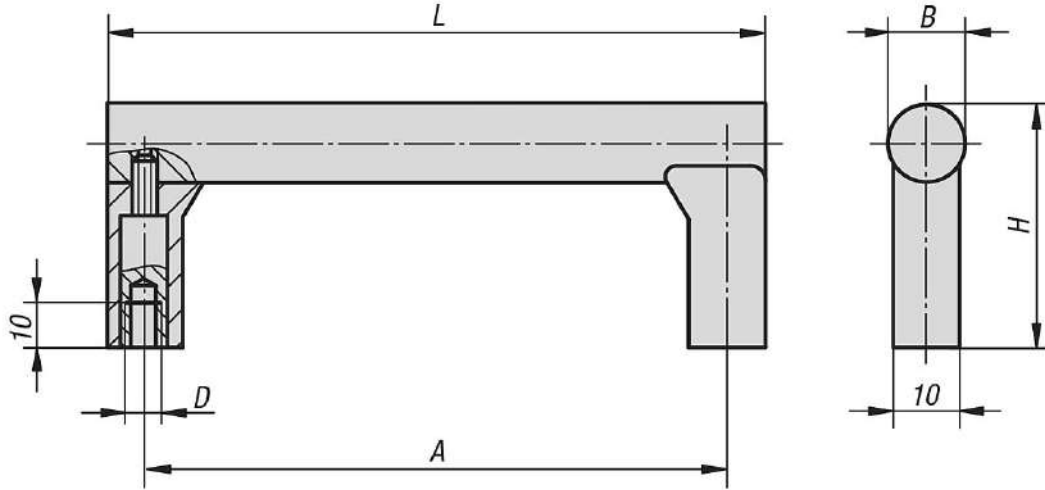

Çizimler

Ürnlere genel bakış

Sipariş numarası	Ana gövde rengi	Bileşen rengi	A	B	D	H	L	Taşıma kapasitesi N
06958-1055041	doğal eloksal kaplama	alüminyum rengi	55	12	M4	37	67	300
06958-1088041	doğal eloksal kaplama	alüminyum rengi	88	12	M4	37	100	300
06958-1100041	doğal eloksal kaplama	alüminyum rengi	100	12	M4	37	112	300
06958-1120041	doğal eloksal kaplama	alüminyum rengi	120	12	M4	37	132	300
06958-1180041	doğal eloksal kaplama	alüminyum rengi	180	12	M4	37	192	300
06958-1055042	doğal eloksal kaplama	siyah	55	12	M4	37	67	300
06958-1088042	doğal eloksal kaplama	siyah	88	12	M4	37	100	300
06958-1100042	doğal eloksal kaplama	siyah	100	12	M4	37	112	300
06958-1120042	doğal eloksal kaplama	siyah	120	12	M4	37	132	300
06958-1180042	doğal eloksal kaplama	siyah	180	12	M4	37	192	300
06958-1055043	siyah eloksal kaplama	alüminyum rengi	55	12	M4	37	67	300
06958-1088043	siyah eloksal kaplama	alüminyum rengi	88	12	M4	37	100	300
06958-1100043	siyah eloksal kaplama	alüminyum rengi	100	12	M4	37	112	300
06958-1120043	siyah eloksal kaplama	alüminyum rengi	120	12	M4	37	132	300
06958-1180043	siyah eloksal kaplama	alüminyum rengi	180	12	M4	37	192	300
06958-1055044	siyah eloksal kaplama	siyah	55	12	M4	37	67	300
06958-1088044	siyah eloksal kaplama	siyah	88	12	M4	37	100	300
06958-1100044	siyah eloksal kaplama	siyah	100	12	M4	37	112	300
06958-1120044	siyah eloksal kaplama	siyah	120	12	M4	37	132	300
06958-1180044	siyah eloksal kaplama	siyah	180	12	M4	37	192	300