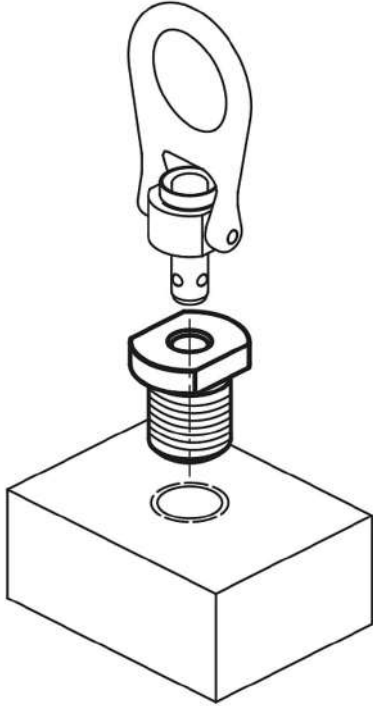

rn aıklaması/rn resimleri

Aıklama

Malzeme:

Paslanmaz elik 1.4542.

Model:

sertleřtirilmiř ve pasifize edilmiř.

Bilgi:

Montaj burları, kre tařıyıcı bulonların saėlam ve hızlı takılmasını mmkn kılar. Burlar, farklı tařıyıcı malzemelere kolay ve saėlam monte edilmektedir. Ayrıca ince duvar yapılı paralarda ve ucu kapalı deliklerde de kullanılabilir. Montaj burları, korozyona karřı dayanıklı ve ařınmaya karřı direnlidir.

Çizimler

Ürüne genel bakış

Sipariş numarası	D1	D2	D3	L1	L2	L3	SW	Sıkma torku Nm	Uygun olduğu
07784-1015	10	M20x2,5	34,8	15	29	22	26	36	07782-2810X15
07784-1215	12	M22x2,5	34,8	15	37	28	30	50	07782-2812X15
07784-1615	16	M27x3	41,2	15	41	31	32	69	07782-2816X15