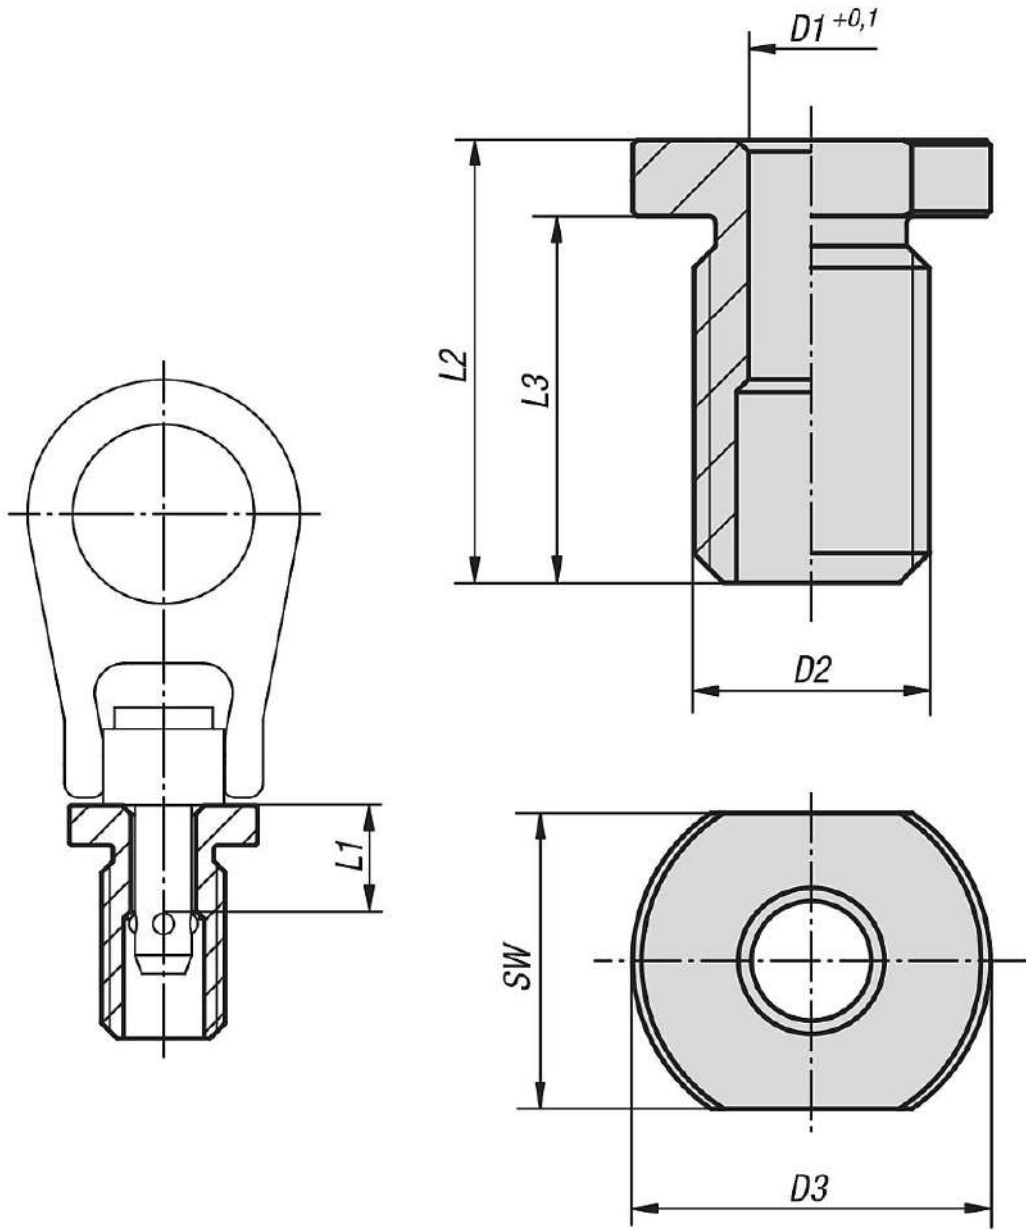

rn aıklaması/rn resimleri

Aıklama

Malzeme:

Paslanmaz elik 1.4542.

Model:

sertleřtirilmiř ve pasifize edilmiř.

Bilgi:

Montaj burları, kre tařıyıcı bulonların saėlam ve hızlı takılmasını mmkn kılar. Burlar, farklı tařıyıcı malzemelere kolay ve saėlam monte edilmektedir. Ayrıca ince duvar yapılı paralarda ve ucu kapalı deliklerde de kullanılabilir. Montaj burları, korozyona karřı dayanıklı ve ařınmaya karřı direnlidir.

Çizimler

Ürüne genel bakış

Sipariş numarası	D1	D2	D3	L1	L2	L3	SW	Sıkma torku Nm	Uygun olduğu
07784-1015	10	M20x2,5	34,8	15	29	22	26	36	07782-2810X15
07784-1215	12	M22x2,5	34,8	15	37	28	30	50	07782-2812X15
07784-1615	16	M27x3	41,2	15	41	31	32	69	07782-2816X15