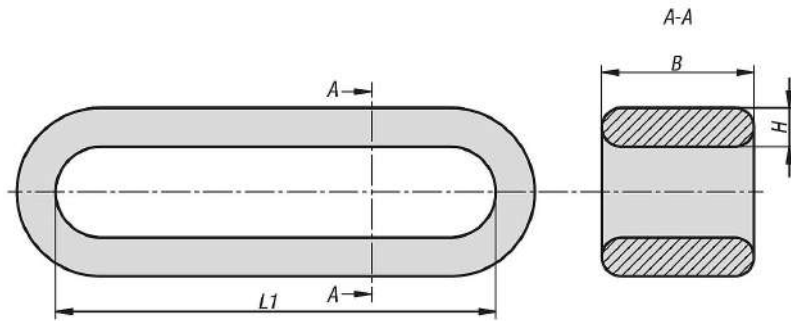

Örnek: Taşıma kapasitesi 1000kg = kopma direnci 7000kg.

Yuvarlak sapanlar, Avrupa makine yönetmelerine uygun olarak CE işaretine sahiptir.

Sıcaklık aralığı:

-40 °C - +100 °C.

Ürün açıklaması/Ürün resimleri

Çizimler

Ürünlere genel bakış

Sipariş numarası	Ana gövde rengi	B	H	L1	Taşıma kapasitesi kg
07798-0100005	eflatun	47	12	0,5 m	1000
07798-0100010	eflatun	47	12	1 m	1000
07798-0100015	eflatun	47	12	1,5 m	1000
07798-0100020	eflatun	47	12	2 m	1000
07798-0100025	eflatun	47	12	2,5 m	1000
07798-0100030	eflatun	47	12	3 m	1000
07798-0100040	eflatun	47	12	4 m	1000
07798-0100050	eflatun	47	12	5 m	1000
07798-0200005	yeşil	48	18	0,5 m	2000
07798-0200010	yeşil	48	18	1 m	2000
07798-0200015	yeşil	48	18	1,5 m	2000
07798-0200020	yeşil	48	18	2 m	2000
07798-0200025	yeşil	48	18	2,5 m	2000
07798-0200030	yeşil	48	18	3 m	2000
07798-0200040	yeşil	48	18	4 m	2000
07798-0200050	yeşil	48	18	5 m	2000
07798-0300005	sarı	54	20	0,5 m	3000

Ürönlere genel bakış

Sipariş numarası	Ana gövde rengi	B	H	L1	Taşıma kapasitesi kg
07798-0300010	sarı	54	20	1 m	3000
07798-0300015	sarı	54	20	1,5 m	3000
07798-0300020	sarı	54	20	2 m	3000
07798-0300025	sarı	54	20	2,5 m	3000
07798-0300030	sarı	54	20	3 m	3000
07798-0300040	sarı	54	20	4 m	3000
07798-0300050	sarı	54	20	5 m	3000
07798-0400005	gri	70	22	0,5 m	4000
07798-0400010	gri	70	22	1 m	4000
07798-0400015	gri	70	22	1,5 m	4000
07798-0400020	gri	70	22	2 m	4000
07798-0400025	gri	70	22	2,5 m	4000
07798-0400030	gri	70	22	3 m	4000
07798-0400040	gri	70	22	4 m	4000
07798-0400050	gri	70	22	5 m	4000
07798-0500005	kırmızı	72	28	0,5 m	5000
07798-0500010	kırmızı	72	28	1 m	5000
07798-0500015	kırmızı	72	28	1,5 m	5000
07798-0500020	kırmızı	72	28	2 m	5000
07798-0500025	kırmızı	72	28	2,5 m	5000
07798-0500030	kırmızı	72	28	3 m	5000
07798-0500040	kırmızı	72	28	4 m	5000
07798-0500050	kırmızı	72	28	5 m	5000