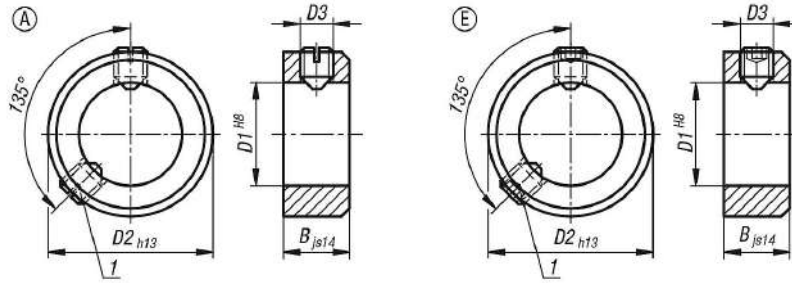

Ürün açıklaması/Ürün resimleri

Açıklama

Malzeme:

Çelik.

Model:

yalın veya mavi pasifleştirilmiş.

Bilgi:

Form A: Setskur DIN 553 (yark) içerir

Form E: Setskur DIN 914 (içten altıgen) içerir

Çizim bilgisi:

1) $D1 \geq 75$ itibaren ikinci setskur

Çizimler

Ürnlere genel bakış

Sipariş numarası	Yüzey Ana gövde	Form	D1	B	D2	D3 Setskur
07800-100301	kaplamasız	A	3	5	7	M2x3
07800-100401	kaplamasız	A	4	5	8	M2,5x3
07800-100501	kaplamasız	A	5	6	10	M3x4
07800-100601	kaplamasız	A	6	8	12	M4x5
07800-100701	kaplamasız	A	7	8	12	M4x5
07800-100801	kaplamasız	A	8	8	16	M4x6
07800-100901	kaplamasız	A	9	10	18	M5x8
07800-101001	kaplamasız	A	10	10	20	M5x8
07800-101101	kaplamasız	A	11	10	20	M5x8
07800-101201	kaplamasız	A	12	12	22	M6x8
07800-101401	kaplamasız	A	14	12	25	M6x8
07800-101501	kaplamasız	A	15	12	25	M6x8
07800-101601	kaplamasız	A	16	12	28	M6x8
07800-101801	kaplamasız	A	18	14	32	M6x8
07800-102001	kaplamasız	A	20	14	32	M6x8
07800-102401	kaplamasız	A	24	16	40	M8x12
07800-102501	kaplamasız	A	25	16	40	M8x10
07800-102601	kaplamasız	A	26	16	40	M8x10
07800-102801	kaplamasız	A	28	16	45	M8x12
07800-103001	kaplamasız	A	30	16	45	M8x10
07800-103201	kaplamasız	A	32	16	50	M8x12
07800-103501	kaplamasız	A	35	16	56	M8x12
07800-103601	kaplamasız	A	36	16	56	M8x12
07800-103801	kaplamasız	A	38	16	56	M8x12
07800-104001	kaplamasız	A	40	18	63	M10x16
07800-104201	kaplamasız	A	42	18	63	M10x16
07800-104501	kaplamasız	A	45	18	70	M10x16
07800-104801	kaplamasız	A	48	18	70	M10x16
07800-105001	kaplamasız	A	50	18	80	M10x16
07800-105201	kaplamasız	A	52	18	80	M10x16