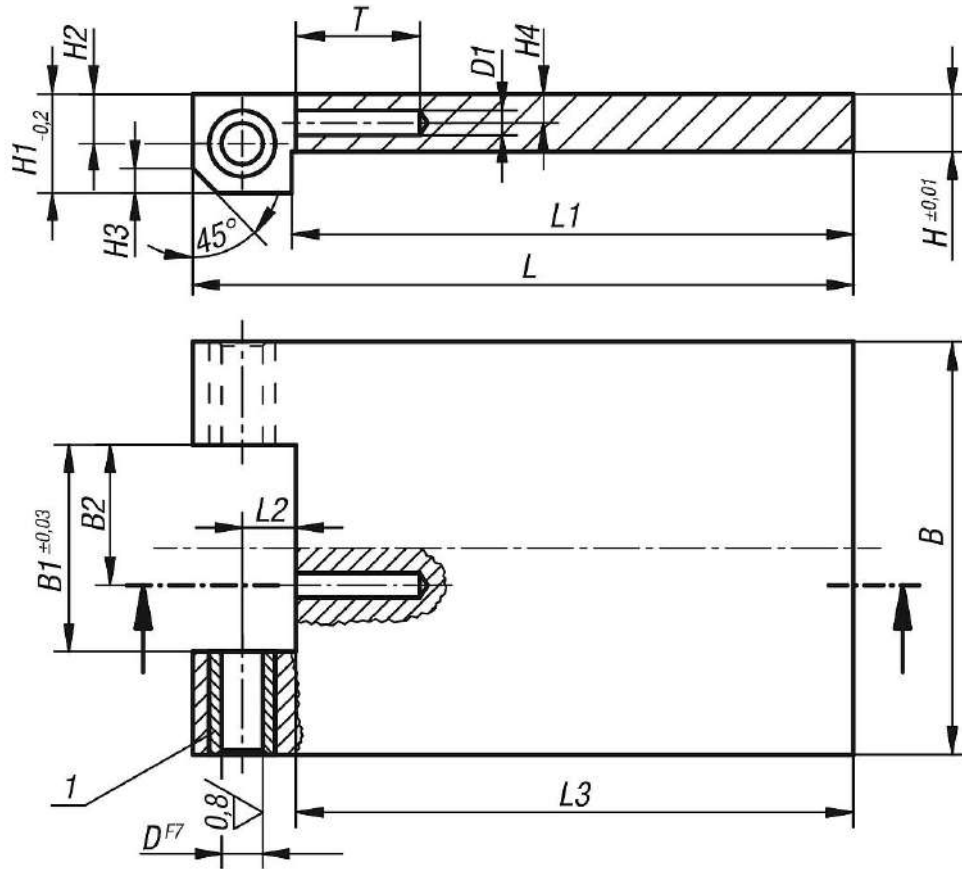

Ürün açıklaması/Ürün resimleri

Açıklama

Malzeme:
1.0036.

Model:
kaplamasız.

Bilgi:
Yay, silindirik pim ve dengeleme pulları birlikte teslim edilir.

Çizim bilgisi:
1) Delme burcu

Çizimler

Ürünlere genel bakış

Sipariş numarası	L	L1	L2	L3	B	B1	B2	H	H1	H2	H3	H4	D	D1	T
08000-01	80	68	6,5	67,5	50	25	17	7	11,5	6	4	2,5	5	3	10
08000-02	100	84	8,5	83,5	65	32	22	9	14,5	8	5,5	3	6	3	10
08000-03	150	130	10,5	129,5	100	50	33	16	19,5	10	7,5	5	8	3	15