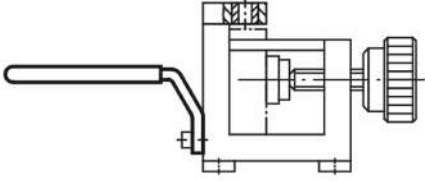

## Ürün açıklaması/Ürün resimleri

## Açıklama

**Malzeme:**  
Hafif metal.

**Model:**  
siyah toz boya kaplama.

**Çizim bilgisi:**  
1) Plastik kol

## Ürünlere genel bakış

Sipariş numarası	Ölçüler
08300-01	bkz. Çizim