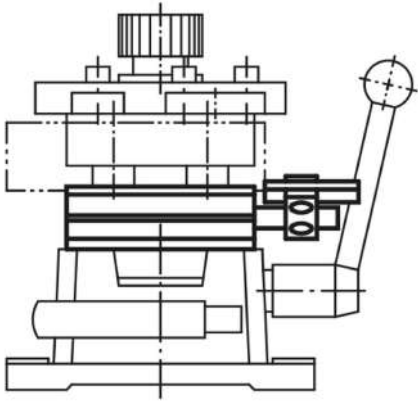

Ürün açıklaması/Ürün resimleri

Açıklama

Malzeme:

Prizmalar: 1.0531.

Çeneler: Çelik.

Model:

Kaplamasız.

Çene: Perdahlı ve taşlanmış.

Çizimler

Boyut 0

Boyut 2

Ürünler genel bakış

Sipariş numarası	Uygun olduğu döner tabanlı delme bağlama aparatı boyutu
08710-00	0
08710-02	2