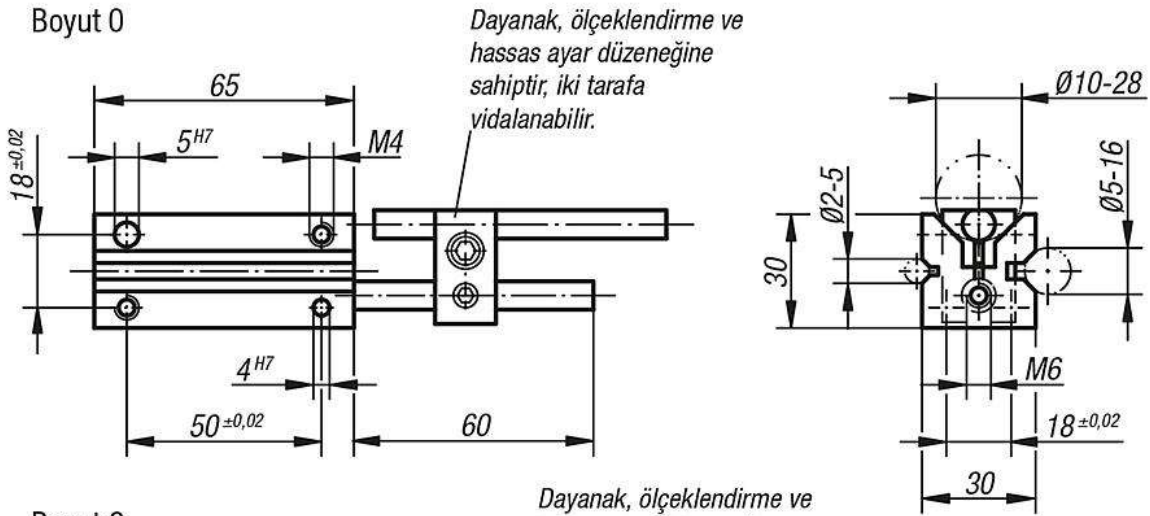

Ürün açıklaması/Ürün resimleri

Açıklama

Malzeme:

Prizmalar: 1.0531.

Çeneler: Çelik.

Model:

Kaplamasız.

Çene: Perdahlı ve taşlanmış.

Çizimler

Boyut 0

Boyut 2

Ürünler genel bakış

Sipariş numarası	Uygun olduğu döner tabanlı delme bağlama aparatı boyutu
08710-00	0
08710-02	2