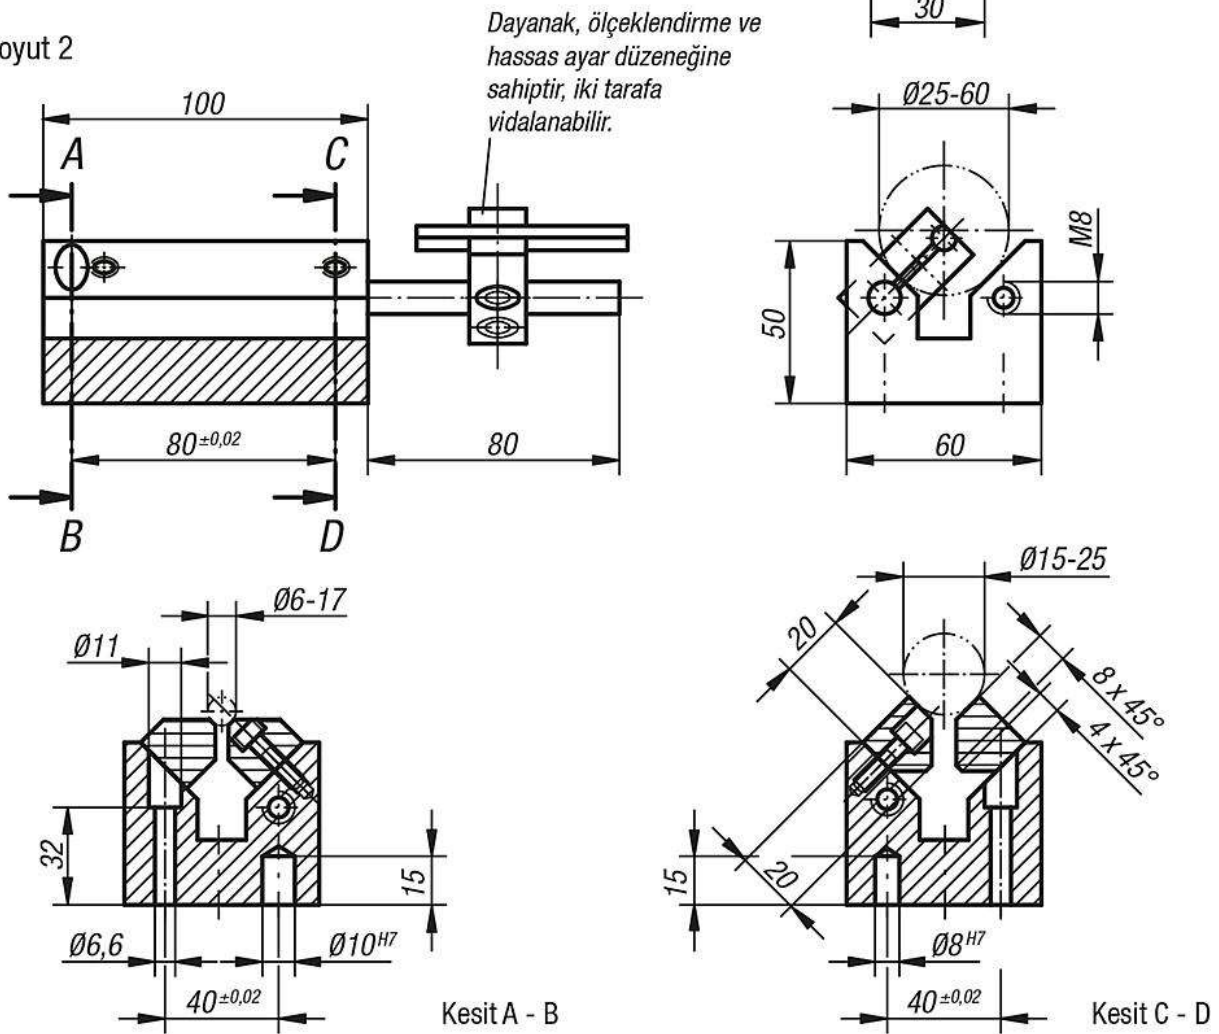

Ürün açıklaması/Ürün resimleri

Açıklama

Malzeme:

Prizmalar: 1.0531.

Çeneler: Çelik.

Model:

Kaplamasız.

Çene: Perdahlı ve taşlanmış.

Çizimler

Boyut 0

Boyut 2

Ürünler genel bakış

Sipariş numarası	Uygun olduğu döner tabanlı delme bağlama aparatı boyutu
08710-00	0
08710-02	2