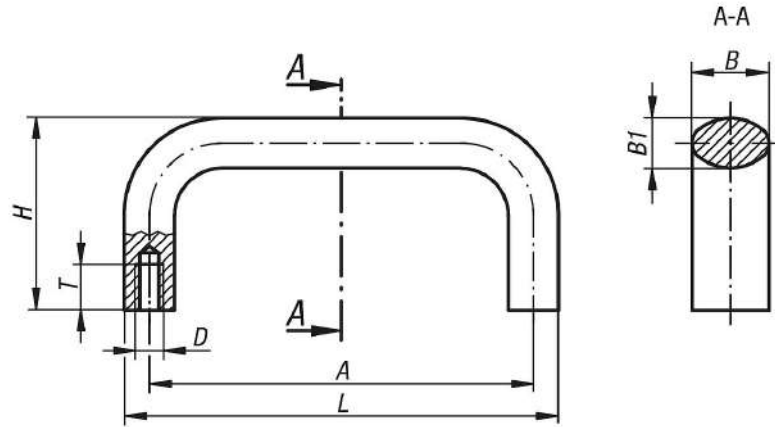

Ürün açıklaması/Ürün resimleri

Açıklama

Malzeme:

Oval alüminyum EN AW-6060.

Model:

Siyah veya RAL 3003 rubin kırmızısı, toz boya kaplama veya doğal renkli eloksal kaplama.

Bilgi:

Bu köprü tutamaklar, özellikle çok sağlamdır ve kaba şekilde kullanılacağı yerlerde de kullanılabilir.

Montaj:

Arka taraftan.

Çizimler

Ürünlere genel bakış

Sipariş numarası	Ana gövde rengi	A	B	B1	D	H	L	T	Taşıma kapasitesi N
06920-10001	siyah toz boya kaplama	100	21	13	M6	50	113	12	1000
06920-11201	siyah toz boya kaplama	112	21	13	M6	50	125	12	1000
06920-1120108	siyah toz boya kaplama	112	25	17	M8	55	129	14	1000
06920-12001	siyah toz boya kaplama	120	21	13	M6	50	133	12	1000
06920-1200108	siyah toz boya kaplama	120	25	17	M8	55	137	14	1000
06920-12801	siyah toz boya kaplama	128	21	13	M6	50	141	12	1000
06920-1280108	siyah toz boya kaplama	128	25	17	M8	55	145	14	1000
06920-1600106	siyah toz boya kaplama	160	21	13	M6	50	173	12	1000
06920-16001	siyah toz boya kaplama	160	25	17	M8	55	177	14	1000
06920-18001	siyah toz boya kaplama	180	25	17	M8	55	197	14	1000
06920-19201	siyah toz boya kaplama	192	25	17	M8	55	209	14	1000
06920-35001	siyah toz boya kaplama	350	25	17	M8	55	367	14	1000
06920-10003	doğal eloksallı kaplama	100	20	13	M6	50	113	12	1000
06920-11203	doğal eloksallı kaplama	112	20	13	M6	50	125	12	1000
06920-1120308	doğal eloksallı kaplama	112	26	17	M8	55	129	14	1000
06920-12003	doğal eloksallı kaplama	120	20	13	M6	50	133	12	1000
06920-1200308	doğal eloksallı kaplama	120	26	17	M8	55	137	14	1000
06920-12803	doğal eloksallı kaplama	128	20	13	M6	50	141	12	1000
06920-1280308	doğal eloksallı kaplama	128	26	17	M8	55	145	14	1000
06920-1600306	doğal eloksallı kaplama	160	20	13	M6	50	173	12	1000
06920-16003	doğal eloksallı kaplama	160	26	17	M8	55	177	14	1000
06920-18003	doğal eloksallı kaplama	180	26	17	M8	55	197	14	1000