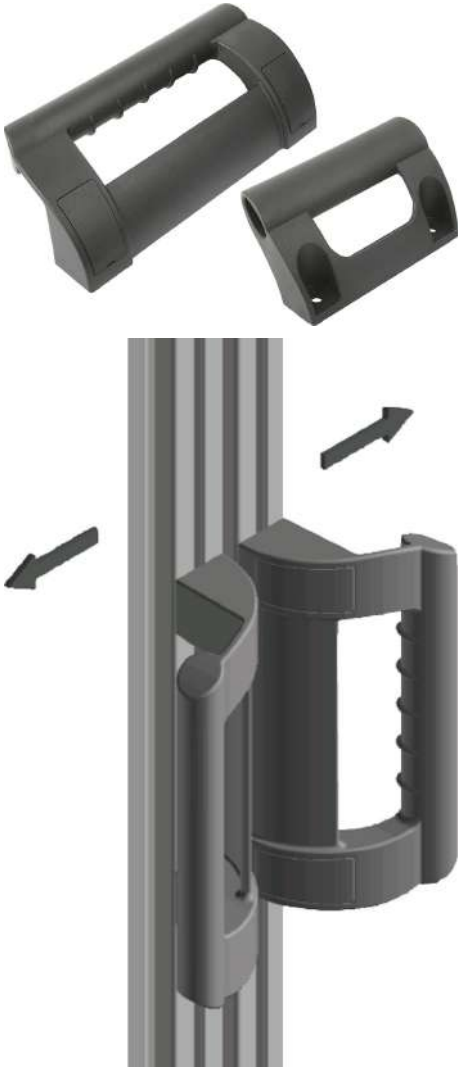

## Ürün açıklaması/Ürün resimleri

**Açıklama****Malzeme:**

Termoplastik PA, cam küre takviyeli.

**Model:**

Siyah.

**Bilgi:**

Ergonomik biçimli ve parmak koruyuculu açılı köprü tutamaklar. Kapılara, kapaklara ve alüminyum profillere monte edilebilir. Çift kanatlı kapılar için çok uygun. Altı köşe başlı veya M8 silindir başlı civatalar ile tespitlenir.