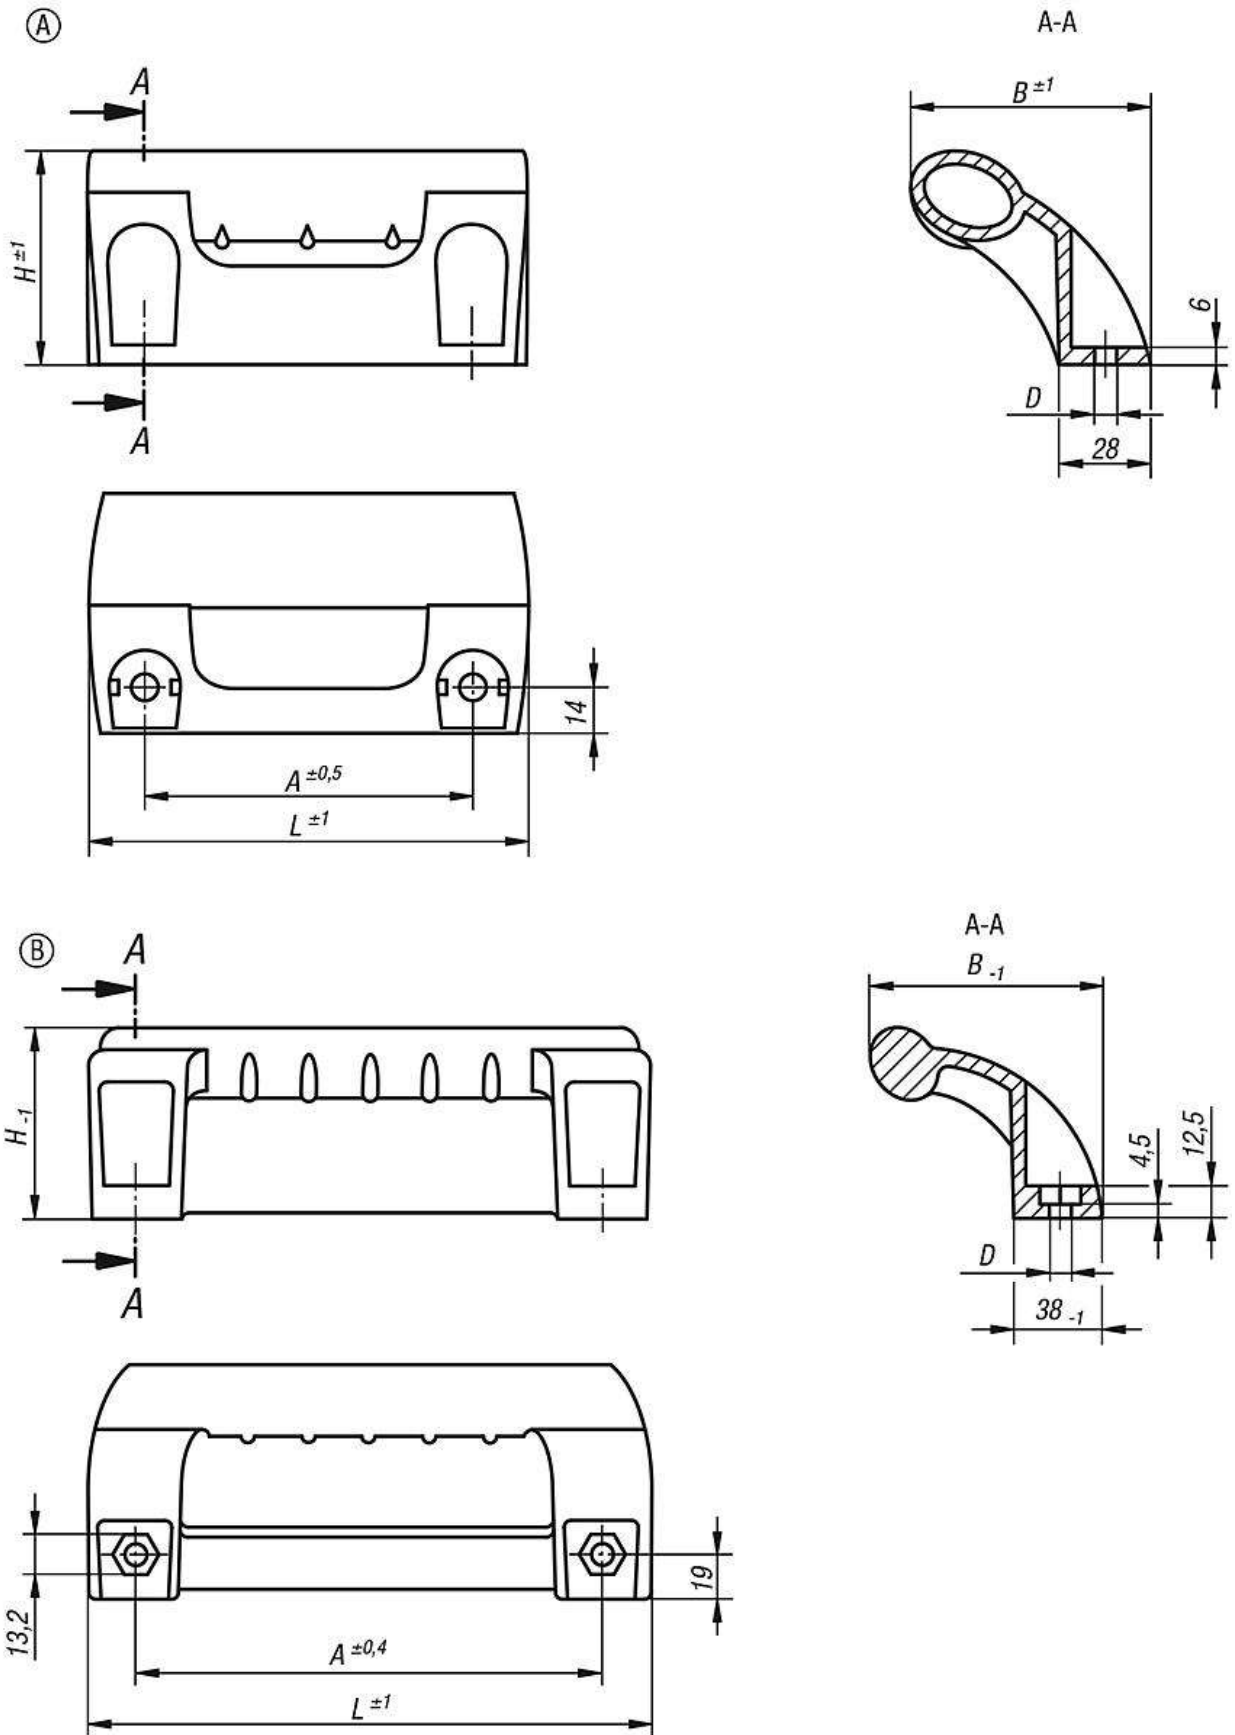

## Ürün açıklaması/Ürün resimleri

**Açıklama****Malzeme:**

Termoplastik PA, cam küre takviyeli.

**Model:**

Siyah.

**Bilgi:**

Ergonomik biçimli ve parmak koruyuculu açılı köprü tutamaklar. Kapılara, kapaklara ve alüminyum profillere monte edilebilir. Çift kanatlı kapılar için çok uygun. Altı köşe başlı veya M8 silindir başlı civatalar ile tespitlenir.

## Ürönlere genel bakış

Sipariş numarası	Form	A	B	D	H	L	Taşıma kapasitesi N	Sipariş numarası Kapaklar
06975-100081	A	100	73	8,5	65	134	1000	06975-1
06975-198081	B	198	100	8,8	80	236	1000	06975-3