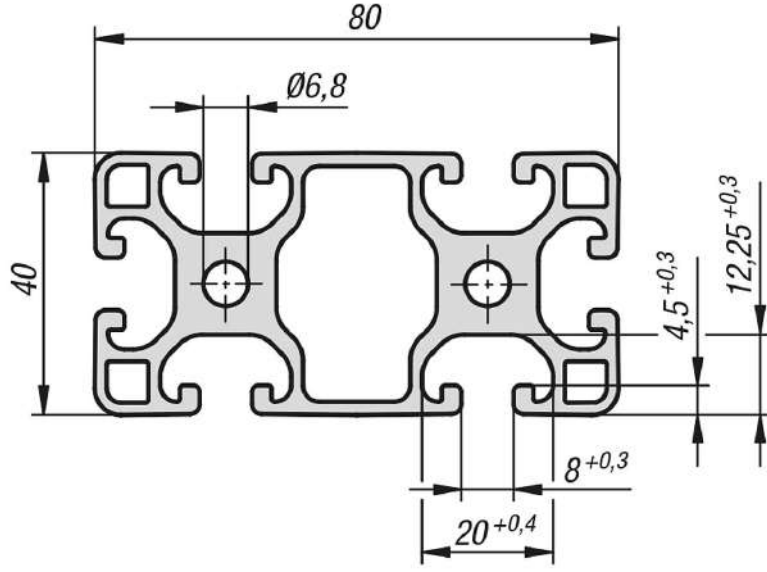

## Ürün açıklaması/Ürün resimleri

**Açıklama****Malzeme:**

Alüminyum EN AW-6063 T66 (AlMgSi0,5 F25).

**Model:**

Sıcak sertleştirilmiş, doğal renkli eloksal kaplama.

**Bilgi:**

Ağırlık optimizasyonlu konstrüksiyonlar için hafif tip alüminyum profil.

## Ürnlere genel bakış

Sipariş numarası	Kanal genişliği	Profil	L	I <sub>x</sub> cm <sup>4</sup>	I <sub>y</sub> cm <sup>4</sup>	W <sub>x</sub> cm <sup>3</sup>	W <sub>y</sub> cm <sup>3</sup>	Profil yüzey cm <sup>2</sup>	F1 maks. kN	Ağırlık yakl. kg/m
10045-084080X1000	8	40x80	1000	16,77	70,2	8,45	17,56	11,3	2,5	3,08

## Bu ürün ile ilgili bilgiler

İstediğiniz uzunluk gösterilmiyor mu?0 zaman uzman personelimiz ile irtibata geçin.Maksimum teslimat uzunluğu 6000mm'dir. Şimdi buradan sipariş verin.