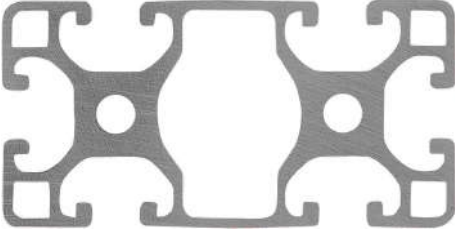

## Ürün açıklaması/Ürün resimleri

**Açıklama****Malzeme:**

Alüminyum EN AW-6063 T66 (AlMgSi0,5 F25).

**Model:**

Sıcak sertleştirilmiş, doğal renkli eloksal kaplama.

**Bilgi:**

Ağırlık optimizasyonlu konstrüksiyonlar için hafif tip alüminyum profil.