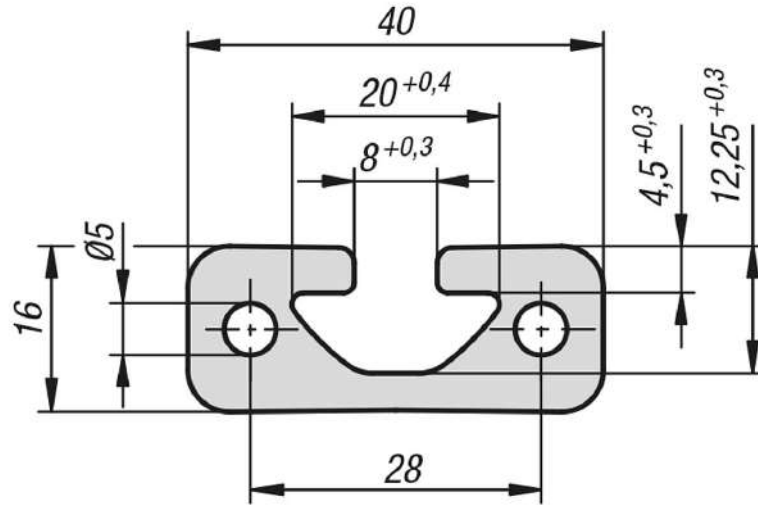

Ürün açıklaması/Ürün resimleri

**Açıklama****Malzeme:**

Alüminyum EN AW-6063 T66 (AlMgSi0,5 F25).

Model:

Sıcak sertleştirilmiş, doğal renkli eloksal kaplama.

Bilgi:

Genel konstrüksiyonlar için alüminyum profil.

Talep üzerine:

Gönyeli kesimler 15°, 30° ve 45°.

Çizimler

Ürünlere genel bakış

| Sipariş numarası | Kanal genişliği | Profil | L | I _x cm ⁴ | I _y cm ⁴ | W _x cm ³ | W _y cm ³ | Profil yüzey cm ² | F1 maks. kN | Ağırlık yakl. kg/m |
|-------------------|-----------------|--------|------|--------------------------------|--------------------------------|--------------------------------|--------------------------------|------------------------------|-------------|--------------------|
| 10048-081640X1000 | 8 | 16x40 | 1000 | 1,06 | 6,75 | 1,25 | 3,37 | 4,15 | 5 | 1,12 |

Bu ürün ile ilgili bilgiler

İstediğiniz uzunluk gösterilmiyor mu?0 zaman uzman personelimiz ile irtibata geçin.Maksimum teslimat uzunluğu 6000mm'dir. Şimdi buradan sipariş verin.