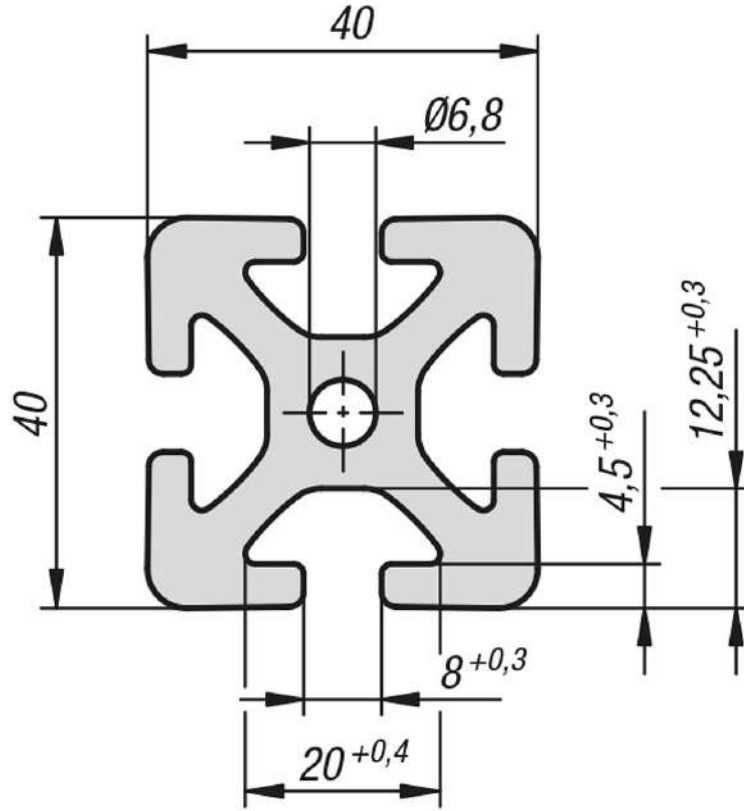

## Ürün açıklaması/Ürün resimleri

**Açıklama****Malzeme:**

Alüminyum EN AW-6063 T66 (AlMgSi0,5 F25).

**Model:**

Sıcak sertleştirilmiş, doğal renkli eloksal kaplama.

**Bilgi:**

Genel konstrüksiyonlar için alüminyum profil.

## Ürünler genel bakış

Sipariş numarası	Kanal genişliği	Profil	L	I <sub>x</sub> cm <sup>4</sup>	I <sub>y</sub> cm <sup>4</sup>	W <sub>x</sub> cm <sup>3</sup>	W <sub>y</sub> cm <sup>3</sup>	Profil yüzey cm <sup>2</sup>	F1 maks. kN	Ağırlık yakl. kg/m
10048-084040X1000	8	40x40	1000	13,85	13,85	6,95	6,95	9,05	2,5	2,45

## Bu ürün ile ilgili bilgiler

İstediğiniz uzunluk gösterilmiyor mu? O zaman uzman personelimiz ile irtibata geçin. Maksimum teslimat uzunluğu 6000mm'dir. Şimdi buradan sipariş verin.