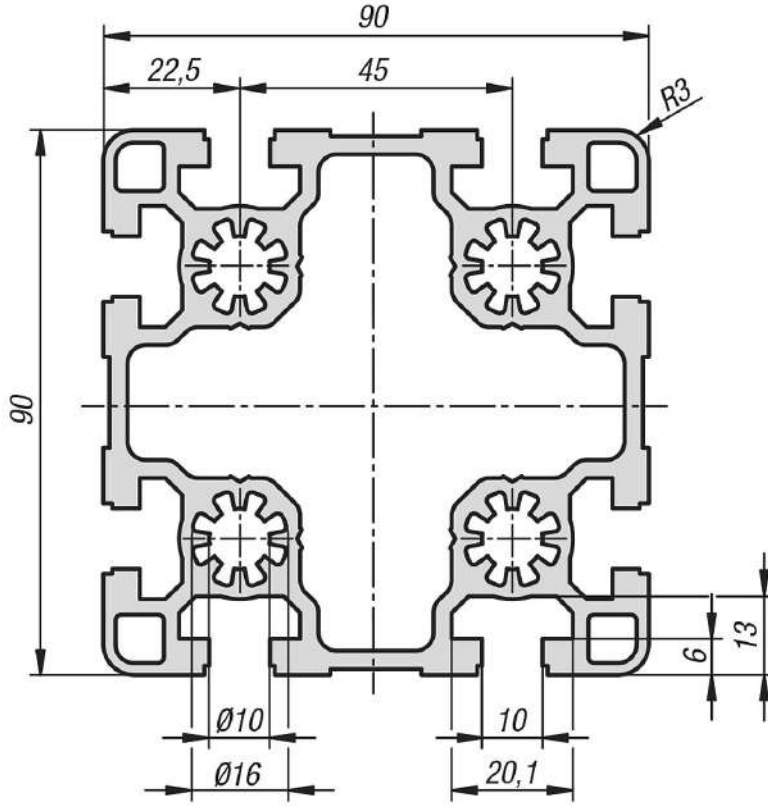

Ürün açıklaması/Ürün resimleri

**Açıklama****Malzeme:**

Alüminyum EN AW-6063 T66 (AlMgSi0,5 F25).

Model:

Sıcak sertleştirilmiş, doğal renkli eloksal kaplama.

Bilgi:

Ağırlık optimizasyonlu konstrüksiyonlar için hafif tip alüminyum profil.

Talep üzerine:

Gönyeli kesimler 15°, 30° ve 45°.

Çizimler

Ürünler genel bakış

Sipariş numarası	Kanal genişliği	Profil	L	I _x cm ⁴	I _y cm ⁴	W _x cm ³	W _y cm ³	Profil yüzey cm ²	F1 maks. kN	Ağırlık yakl. kg/m
10157-109090X1000	10	90x90	1000	210,5	210,5	46,78	46,78	23,46	12	6,34

Bu ürün ile ilgili bilgiler

İstediğiniz uzunluk gösterilmiyor mu?0 zaman uzman personelimiz ile irtibata geçin.Maksimum teslimat uzunluğu 6000mm'dir. Şimdi buradan sipariş verin.