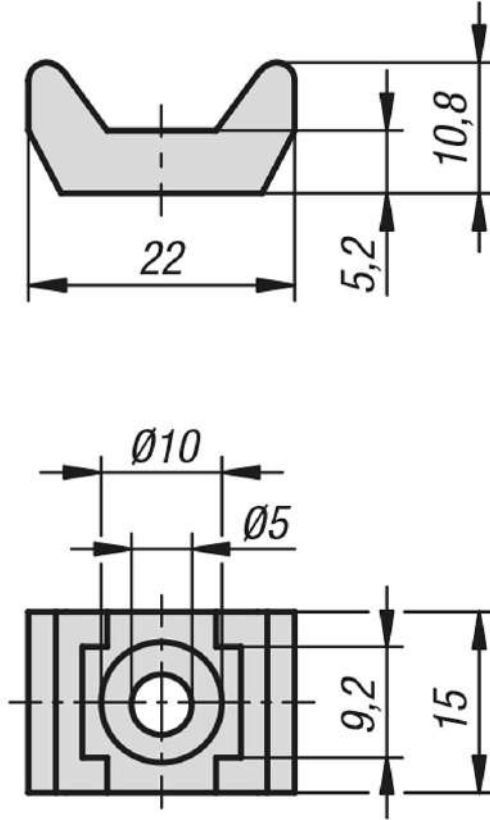

## Bilgi:

Kablo bağlayıcı bloğu, kablo ve hortumlar için sabitleme parçası olarak kullanılır. Montaj, yüzey elemanlarına veya alüminyum profillere (kanal 5 ile 12 mm arası) bir silindirik başlı civata veya mercimek başlı civata ve bir kayar blok ile yapılabilir.

## Ürnlere genel bakış

Sipariş numarası	Kanal genişliği
10451-01	5-12

Ürönlere genel bakış

---