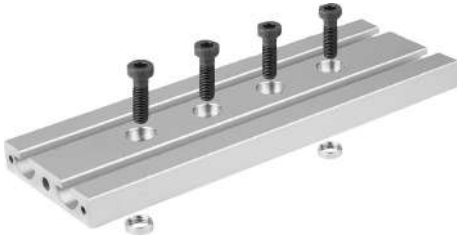

Ürün açıklaması/Ürün resimleri

Açıklama

Malzeme:

Alüminyum kanallı tabla.

Merkezleme halkaları paslanmaz çelik 1.4301.

Çıvatalar çelik.

Model:

Kanallı tabla doğal renkli eloksal kaplama.

Çıvatalar, yalın.

Bilgi:

Kanallı tablanın alt tarafında her vida dişi deliğinde ilave bir merkezleme deliği bulunmaktadır. Bu şekilde kanallı tabla, merkezleme halkalarıyla tam olarak doğrusal kılavuzun kızağına monte edilebilir.

Üst tarafta bulunan profil kanalları üniversal montaj imkanları sunmaktadır.

Çizimler

Ürünlere genel bakış

Sipariş numarası	Boyut	Tip	Kanal genişliği	A	A1	A2	B	D6	D7	H	L	N
20310-06174	60	I	6	42	30	30	60	M6	10	12	174	6
20310-08230	80	I	8	55	40	40	80	M8	13	16	230	8