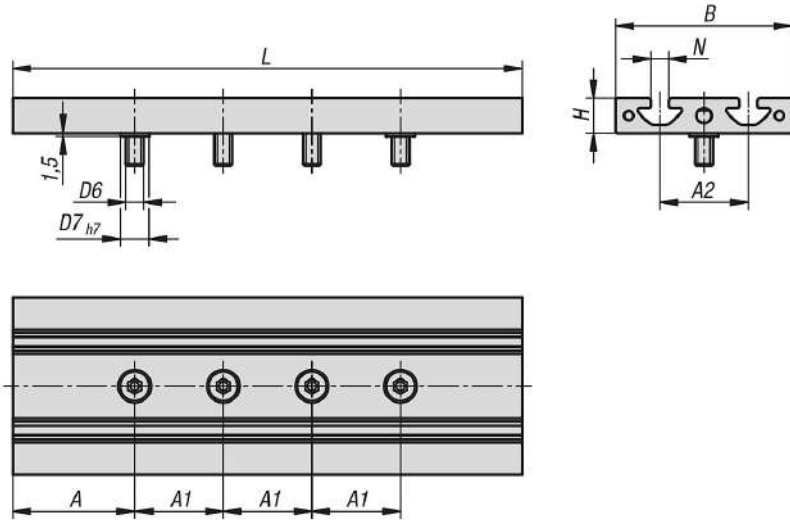

Ürün açıklaması/Ürün resimleri

Açıklama

Malzeme:

Alüminyum kanallı tabla.

Merkezleme halkaları paslanmaz çelik 1.4301.

Çıvatalar çelik.

Model:

Kanallı tabla doğal renkli eloksal kaplama.

Çıvatalar, yalın.

Bilgi:

Kanallı tablanın alt tarafında her vida dişi deliğinde ilave bir merkezleme deliği bulunmaktadır. Bu şekilde kanallı tabla, merkezleme halkalarıyla tam olarak doğrusal kılavuzun kızağına monte edilebilir.

Üst tarafta bulunan profil kanalları üniversal montaj imkanları sunmaktadır.

Çizimler

Ürünlere genel bakış

Sipariş numarası	Boyut	Tip	Kanal genişliği	A	A1	A2	B	D6	D7	H	L	N
20310-06174	60	I	6	42	30	30	60	M6	10	12	174	6
20310-08230	80	I	8	55	40	40	80	M8	13	16	230	8