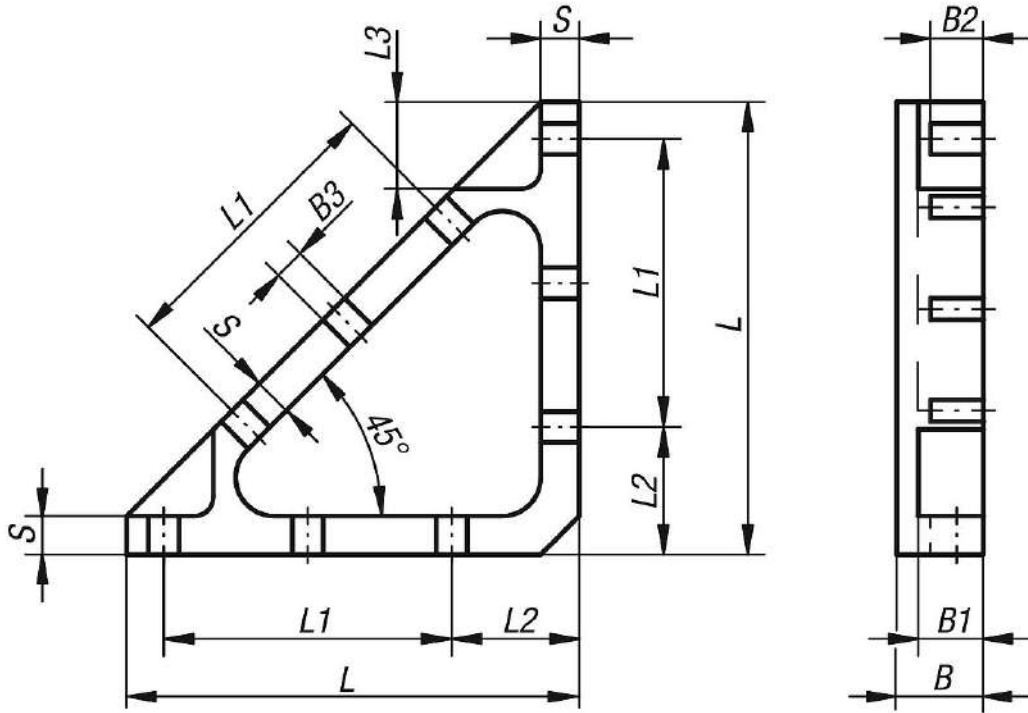

Ürün açıklaması/Ürün resimleri

Açıklama

Malzeme:
Alüminyum alaşım.

Model:
frezelenmiş ve eloksallı kaplama.

Bilgi:
İlgili ebatlarda 21100, 21102, 21120, 21122, 21150, 21160, 21162 ve 21180 için uygundur.

Çizimler

Ürünlere genel bakış

Sipariş numarası	B	B1	B2	B3	L	L1	L2	L3	S
21190-04	8	6	4,5	3,3	40	22	14,5	8	3
21190-08	12	10	8	4,5	58	36	17	11	4
21190-12	18	13,5	10,8	6,6	94	60	26,5	17,5	8
21190-25	25	20	15,5	11	180	130	35	31	15