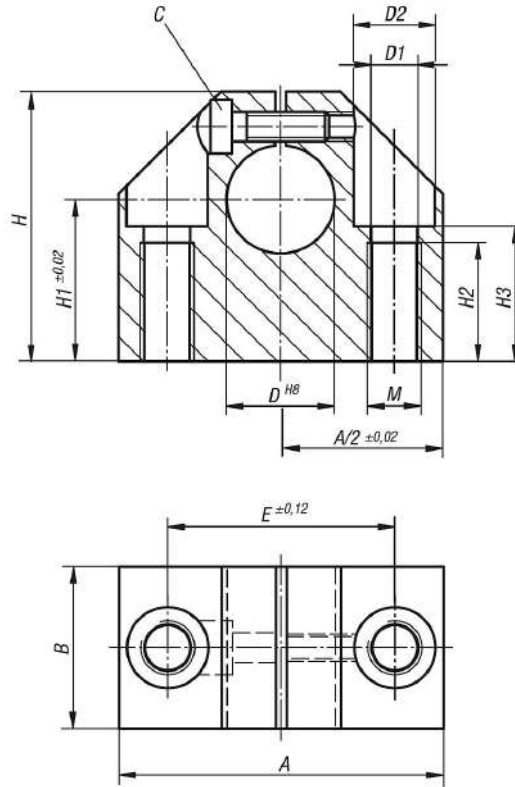

Ürün açıklaması/Ürün resimleri

Açıklama

Malzeme:
Alüminyum.

Model:
kaplamasız.

Bilgi:
Kılavuz milleri kolay ve güvenli bir şekilde sıkıştırmak ve sabitlemek için tutucu delikli, kompakt yapı şekline sahip mil braketleri.

Aksesuar:
Hassas kılavuz miller 21595.
Sabitleme cıvataları 07160.

Çizimler

Ürnlere genel bakış

Sipariş numarası	A	B	D	D1	D2	E	H	H1	H2	H3	M	C (DIN 912)
21580-10-12	40	18	12	5,2	10	27	33	19	13	16,5	M6	M4
21580-10-16	45	20	16	5,2	10	32	38	22	13	18	M6	M4
21580-10-20	53	24	20	6,8	11	39	45	25	18	21	M8	M5
21580-10-25	62	28	25	8,6	15	44	54	31	22	25	M10	M6
21580-10-30	67	30	30	8,6	15	49	60	34	22	29	M10	M6
21580-10-40	87	40	40	10,3	18	66	76	42	26	37	M12	M8
21580-10-50	103	50	50	14,25	20	80	92	50	34	44	M16	M10